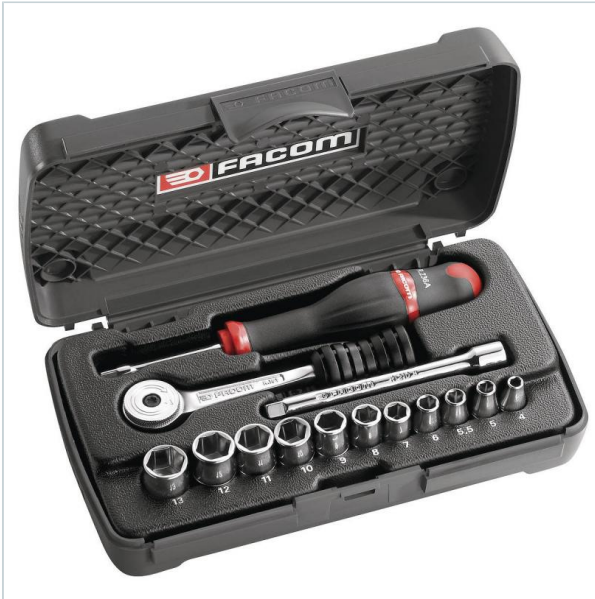

AUTORYZOWANY DYSTRYBUTOR
NARZĘDZI FACOM OD 1996 ROKU

Home > Kategorie wycofane > Wycofane zestawy nasadowe

SYMBOL: **R.410AE** PRODUCENT: **Facom** EAN: **3148515124013**

R.410AE - zestaw nasadek 1/4" w kasecie, 4 mm - 13 mm

UWAGA: Produkt wycofany ze sprzedaży przez producenta. Proponowany zamiennik w zakładce "produkty powiązane".

Zakres zestawu: 4 mm - 13 mm

Ilość elementów: 14

Nasadki: 6-kątne

Link do produktu > <https://facom.com.pl/pl/973-r410ae-zestaw-nasadek-1-4-w-kasecie-4-mm-13-mm.html>

CECHY

Symbol	R.410AE
Zakres zestawu	4 - 13 mm
Typ	6-kątne
Ilość elementów	14

Opakowanie	kaseta
------------	--------