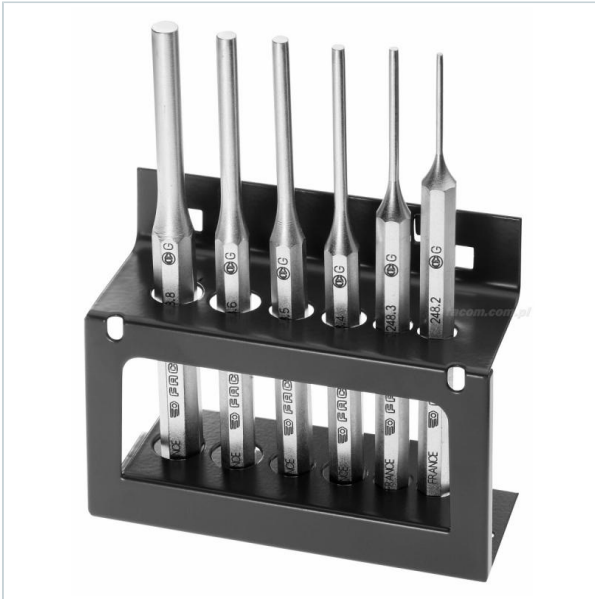

AUTORYZOWANY DYSTRYBUTOR
NARZĘDZI FACOM OD 1996 ROKU

SYMBOL: **248.JS6** PRODUCENT: **Facom** EAN: **3148515389108**

248.JS6 - zestaw wybijaaków jednoelementowych

Zakres: 1,9 - 7,9 mm
Masa: 588 g

GWARANCJA: OBOWIĄZUJE GWARANCJA DLA ELEMENTÓW ZESTAWU

~~361,25 zł~~ **-10%**

325,13 zł (netto)
(399,91 zł brutto)

PayU

Link do produktu > <https://facom.com.pl/pl/8912-248js6-zestaw-wybijaakov-jednoelementowych.html>

OPIS

- Zawartość zestawu: 248.2-3-4-5-6-8
- Masa: 588 g

CECHY

Symbol	248.JS6
Nazwa	zestaw wybijaaków jednoelementowych
Waga [kg]	0.59
Ilość elementów	6
Opakowanie	stojak