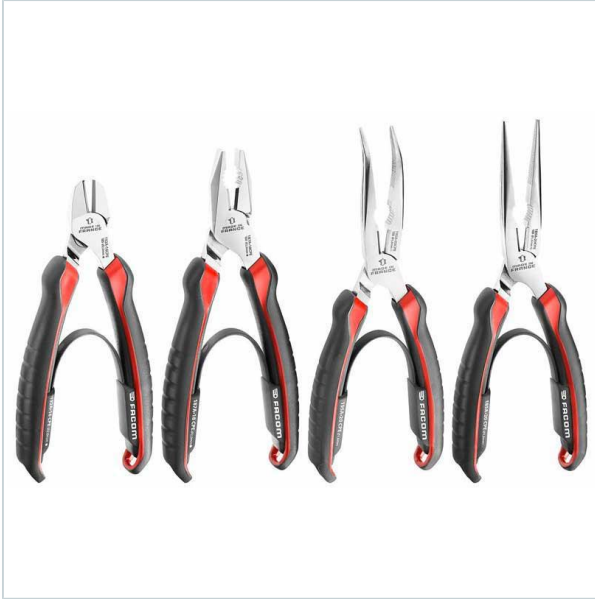

**AUTORYZOWANY DYSTRYBUTOR**  
NARZĘDZI FACOM OD 1996 ROKU

Home > Szczypce > Zestawy szczypiec

SYMBOL: **CPE.A2**    PRODUCENT: **Facom**    EAN: **3662424088674**

## CPE.A2 - zestaw 4 szczypiec

- Ilość elementów: 4
- Zestaw zawiera:
  - Szczypce uniwersalne: 187A.18CPE.
  - Szczypce tnące boczne: 192A.16CPE.
  - Szczypce półokrągłe o szczękach wydłużonych: 185A.20CPE.
  - Szczypce półokrągłe o szczękach wydłużonych: 195A.20CPE.
- Dostarczane w kartonowym opakowaniu.

### CECHY

Symbol	CPE.A2
Typ	tnące, półokrągłe, uniwersalne
Opis	chromowane
Czy zestaw	tak
Ilość elementów	4