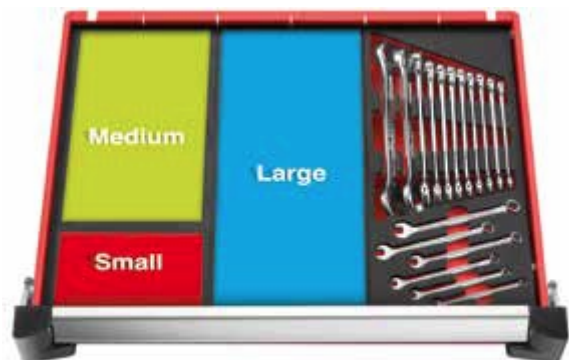

## J.161-3P12 - zestaw nasadek 3/8" w kasecie, 12-kątnych, 7 mm - 22 mm

Zakres zestawu: 7 mm - 22 mm  
Ilość elementów: 20  
Nasadki: 12-kątne  
grzechotka 3/8" szczelna o wysokich parametrach: J.161B.

**GWARANCJA: OBOWIĄZUJE GWARANCJA DLA ELEMENTÓW ZESTAWU**

~~1 331,57 zł~~ **-10%**

**1 198,41 zł (netto)**

(1 474,04 zł brutto)

PayU<sup>3</sup> VISA MasterCard

Link do produktu

> <https://facom.com.pl/pl/12920-j161-3p12-zestaw-nasadek-38-w-kasecie-12-katnych-7-mm-22-mm.html>

### OPIS

- 15 nasadek 3/8" 12-kątnych metrycznych: J.7 - 8 - 9 - 10 - 11 - 12 - 13 - 14 - 15 - 16 - 17 - 18 - 19 - 21 - 22 mm
- 1 grzechotka 3/8" szczelna o wysokich parametrach: J.161B.
- 1 przegub uniwersalny: J.240A
- 1 rękojeść przesuwana: J.120A
- 2 przedłużacze 3/8": J.210 - 215 (125 mm - 250 mm)
- Dostarczany w plastikowej skrzynce: BP.MBOXM
- Wkładka plastikowa M: PL.M15

### CECHY

Symbol	J.161-3P12
Zakres zestawu	7 - 22 mm
Wejście	3/8"
Rodzaj	bezarowe
Typ	12-kątne
Opis	krótkie
Czy zestaw	tak
Ilość elementów	20
Opakowanie	kaseta