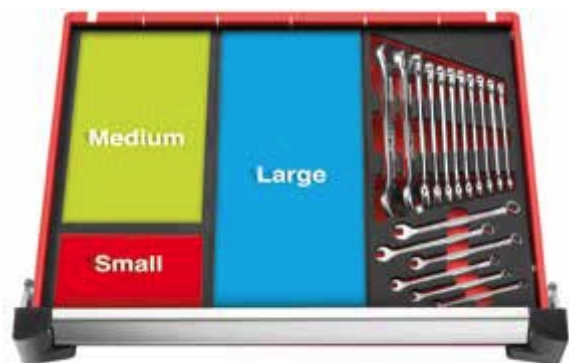

## J.161-1P6 - zestaw nasadek 3/8" w kasecie, 8 - 19 mm

Zakres zestawu: 8 mm - 19 mm  
Ilość elementów: 15  
Nasadki: 6-kątne  
grzechotka 3/8" szczelna o wysokich parametrach: J.161B.

**GWARANCJA: OBOWIĄZUJE GWARANCJA DLA ELEMENTÓW ZESTAWU**

1 058,17 zł **-10%**

**952,35 zł (netto)**

(1 171,39 zł brutto)

PayU VISA MasterCard

Link do produktu > <https://facom.com.pl/pl/12917-j161-1p6-zestaw-nasadek-38-w-kasecie-8-19-mm.html>

### OPIS

- Nasadki: JH. 8 - 9 - 10 - 11 - 12 - 13 - 14 - 15 - 16 - 17 - 18 - 19 mm
- Grzechotka: J.161B
- J.240A: przegub uniwersalny
- J.210: przedłużacz, 125 mm
- Dostarczany w plastikowej skrzynce: BP.MBOXM
- Wkładka plastikowa: PL.M13

### CECHY

Symbol	J.161-1P6
Zakres zestawu	8 - 19 mm
Wejście	3/8"
Rodzaj	bezudarowe
Typ	6-kątne
Opis	krótkie
Czy zestaw	tak
Ilość elementów	15
Opakowanie	kaseka