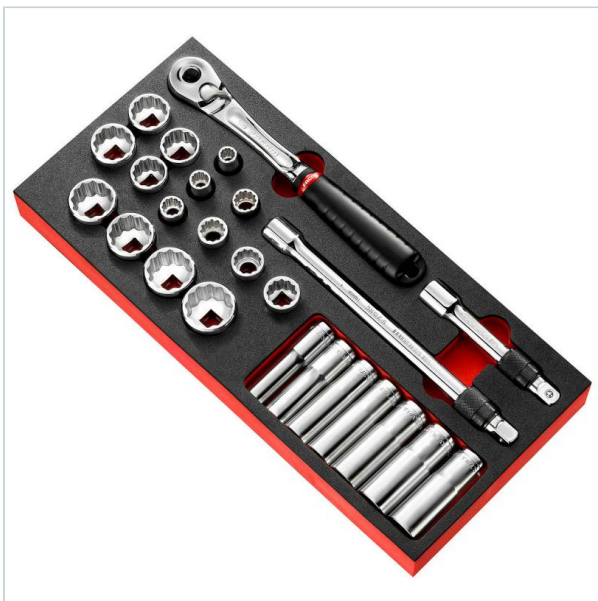

AUTORYZOWANY DYSTRYBUTOR
NARZĘDZI FACOM OD 1996 ROKU

SYMBOL: **MODM.SL2U** PRODUCENT: **Facom promo** EAN: **3148519456455**

MODM.SL2U - Moduł nasadek 1/2" 12-kątnych, 3/8"-1 1/4"

Moduł nasadek 1/2" 12-kątnych, 3/8"-1 1/4"

Typ gwarancji: -

Waga: 3,981 kg

GWARANCJA: OBOWIĄZUJE GWARANCJA DLA ELEMENTÓW ZESTAWU

~~1 852,05 zł~~ **-43%**

1 050,58 zł (netto)

(1 292,21 zł brutto)

PayU

Link do produktu > <https://facom.com.pl/pl/11614-modmsl2u-modul-nasadek-1-2-12-katnych-3-8-1-1-4.html>

OPIS

CECHY

Symbol	MODM.SL2U
Nazwa	moduł nasadek 1/2" 12-kątnych, 3/8"-1 1/4"
Typ	nasadki
Czy zestaw	tak
Ilość elementów	25
Opakowanie	pianka
Symbol wkładki	PM.MODSL2U
Wielkość modułu	1