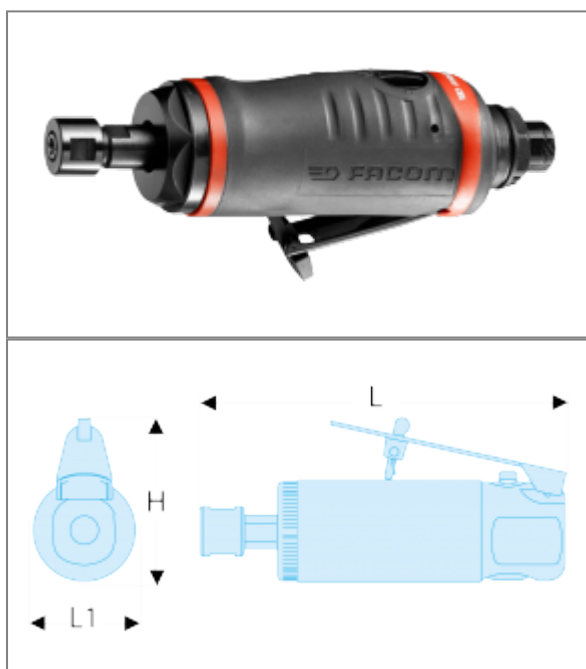

## SZLIFIERKA PROSTA 0,5 KM Z UCHWYTEM 6 MM

### Opis :

- Precyzyjna szlifierka z uchwytem 6 mm.
- Trwały i mocny silnik o mocy 0,5 KM zapewniający wysoką wydajność.
- Uchwyt pokryty gumą „soft grip”, trwały i izolujący przed zimnem i drganiami.
- Regulator prędkości łatwy do ustawienia w razie konieczności ograniczenia prędkości.
- Wylot powietrza z tyłu zapobiegający wyrzutowi na operatora.
- Wbudowany tłumik i możliwość podłączenia rury wylotowej powietrza w celu obniżenia poziomu hałasu.
- Doskonała kontrola dzięki progresywnemu spustowi umożliwiającemu zmianę prędkości.

### Referencje :

	H [mm]	L [mm]	L1 [mm]	[kg]
V.DG500F	77	177	48	0,675