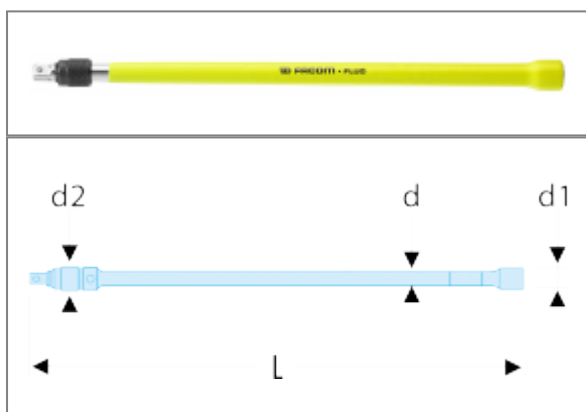

R.RC - PRZEDŁUŻACZ 1/4" Z BLOKADĄ - FLUO

Norme :

NF ISO 3316, ISO 3316, DIN 3123, ASME B107.10

Opis :

- Narzędzie jest widoczne dzięki efektowi fluorescencyjnemu widocznemu pod lampą lub neonem ultrafioletowym. Widoczne w ciemnym lub zacienionym otoczeniu z odległości do 3 metrów.
- Mechanizm blokady nasadki.
- Wykończenie: chromowane błyszczące.

Referencje :

	d [mm]	d1 [mm]	d2 [mm]	L [mm]	[g]
R.210RCF	8,2	12	13	100	45
R.215RCF	8,2	12	13	150	60
R.217RCF	8,2	12	13	250	100