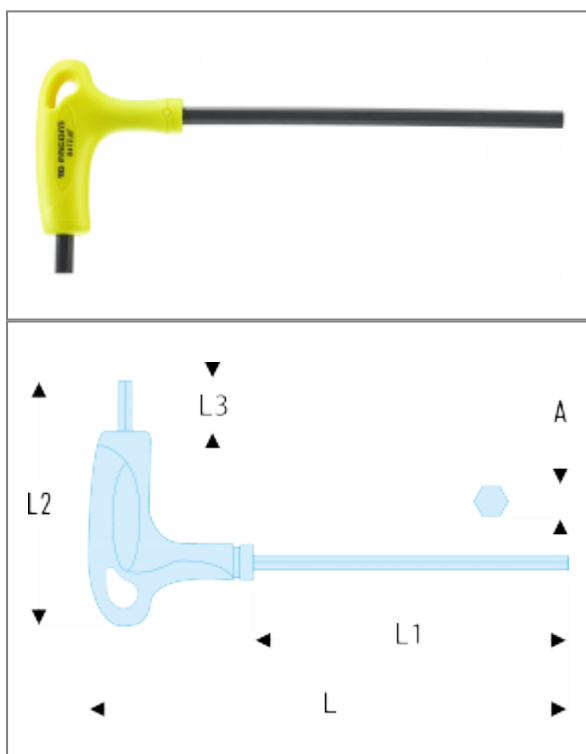

## 84TZ - KLUCZE 6-KĄTNE STANDARDOWE METRYCZNE - FLUO

### Opis :

- Narzędzie jest widoczne dzięki efektowi fluorescencyjnemu widocznemu pod lampą lub neonem ultrafioletowym. Widoczne w ciemnym lub zacienionym otoczeniu z odległości do 3 metrów.
- Rękojeść ergonomiczna zapewnia skuteczne wykorzystanie obu końców klucza.
- Ze stali krzemowej.
- Wykończenie: polerowane, fosforanowane.

### Referencje :

	A [mm]	d3 [mm]	L [mm]	L1 [mm]	L2 [mm]	L3 [mm]	[g]
<b>84TZ.2,5F</b>	2.5	9	133	90	63	11	9
<b>84TZ.3F</b>	3	12	133	90	63	11	12
<b>84TZ.4F</b>	4	58	183	130	77	12	58
<b>84TZ.5F</b>	5	70	183	130	77	12	70
<b>84TZ.6F</b>	6	112	240	175	95	15	112
<b>84TZ.8F</b>	8	125	240	175	95	15	125
<b>84TZ.10F</b>	10	192	240	175	95	15	192