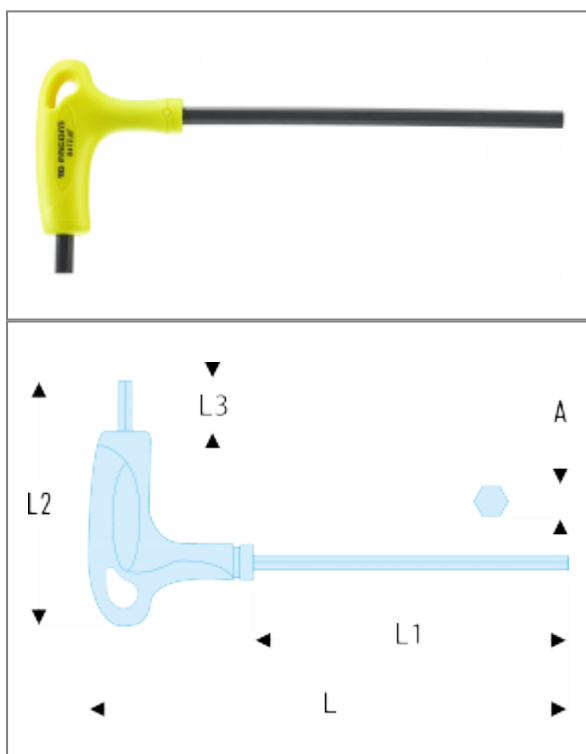

84TZ - KLUCZE 6-KĄTNE STANDARDOWE CALOWE - FLUO

Opis :

- Narzędzie jest widoczne dzięki efektowi fluorescencyjnemu widocznemu pod lampą lub neonem ultrafioletowym. Widoczne w ciemnym lub zacienionym otoczeniu z odległości do 3 metrów.
- Rękojeść ergonomiczna zapewnia skuteczne wykorzystanie obu końców klucza.
- Wykończenie: polerowane, fosforanowane.

Referencje :

	A ["]	d3 [mm]	L [mm]	L1 [mm]	L2 [mm]	L3 [mm]	[g]
84TZ.5/32F	5/32	58	183	130	77	12	58
84TZ.3/16F	3/16	65	183	130	77	12	65
84TZ.7/32F	7/32	80	240	175	95	15	80
84TZ.1/4F	1/4	115	240	175	95	15	115
84TZ.3/8F	5/16	180	240	175	95	15	180
84TZ.5/16F	3/8	125	240	175	95	15	125