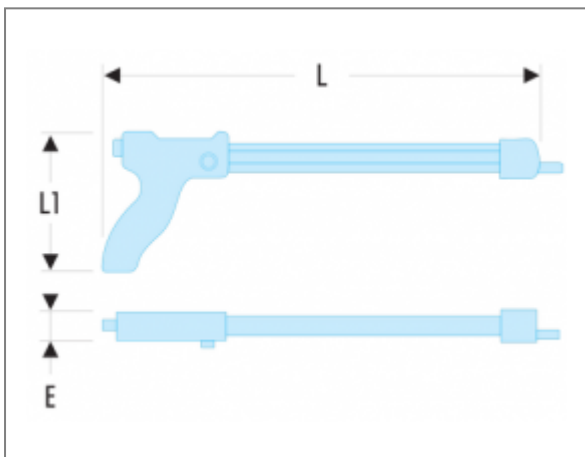

OPRAWKA Z RĘKOJĘCIĄ TYPU REWOLWER Z PRZESUWNĄ PROWADNICĄ BRZESZCZOTU | 605.B

Opis

- Przesuwana prowadnica brzeszczotu trzyma brzeszczot podczas całej operacji cięcia.
- Pokrętko umożliwia zablokowanie prowadnicy w pozycji cofniętej dla podtrzymania wysuniętej części brzeszczotu.
- Użytkowanie z brzeszczotami standardowymi 300 mm.
- Brzeszczoty zamienne: 668B.

Informacje

E [mm]	30
L [mm]	370
L1 [mm]	130
[g]	780