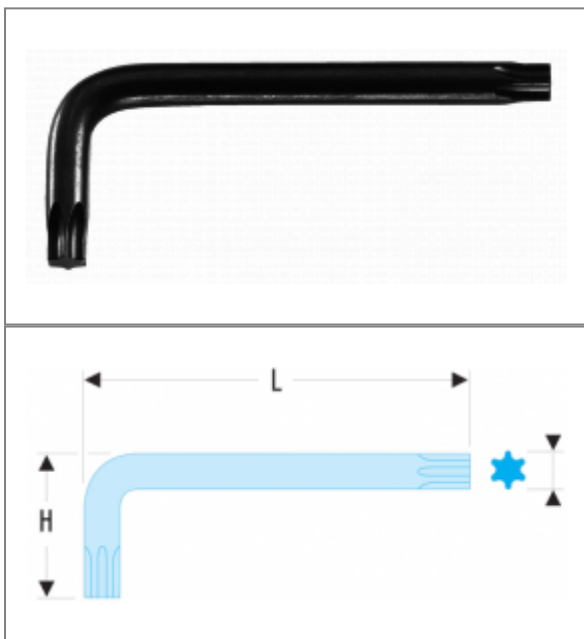

## 89R - KLUCZE TRZPIENIOWE KRÓTKIE RESISTORX®

### Opis :

- Zgodne ze specyfikacją Resistorx®.
- Do śrub zabezpieczających.
- Wykończenie: czernione.

### Referencje :

	A [mm]	Torx [Nr]	H [mm]	L [mm]	[g]
<b>89R.10</b>	2,72	T10	20	54	4
<b>89R.15</b>	3,26	T15	21	57	6
<b>89R.20</b>	3,84	T20	24	61	8
<b>89R.25</b>	4,40	T25	25	65	11
<b>89R.30</b>	5,49	T30	30	76	20
<b>89R.40</b>	6,60	T40	33	83	31