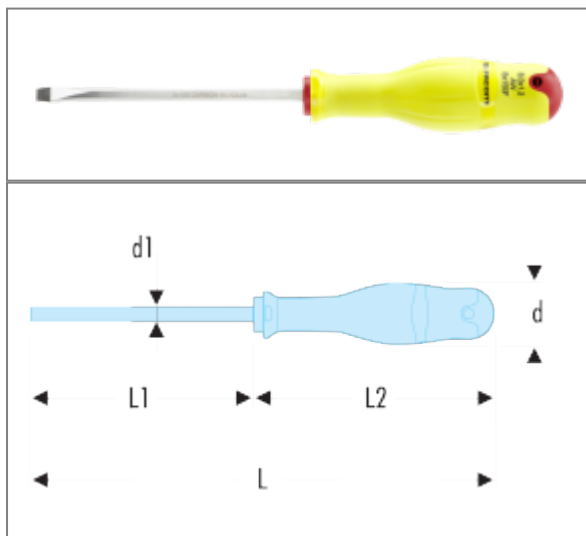

AWF - WKREŃTAKI PROTWIST® DO ŚRUB Z ROWKIEM - GROTY SZEŚCIOKĄTNE - FLUO

Norme :

NF ISO 2380-1, NF ISO 2380-2, ISO 2380-1, ISO 2380-2, DIN ISO 2380-1, DIN ISO 2380-2, ASME B107.600

Opis :

- Narzędzie jest widoczne dzięki efektowi fluorescencyjnemu widocznemu pod lampą lub neonem ultrafioletowym. Widoczne w ciemnym lub zaciemnionym otoczeniu z odległości do 3 metrów.
- Grot sześciokątny zapewniający trwałość i optymalne parametry.
- Grot ekstra-długi do 250 mm do miejsc trudno dostępnych i oddalonych.
- Grot z węgla krzemowego: solidność i wytrzymałość na zginanie.
- Ergonomiczna rękojeść z dwóch materiałów, wytrzymała na uderzenia, ścieranie i produkty chemiczne.
- Wykończenie: grot chromowany matowy, końcówka czerniona.

Referencje :

	d [mm]	d1 x L1 [mm]	d3 [mm]	L [mm]	L2 [mm]	[g]
AW8X150F	40	7 x 150	220	275	125	220
AW10X200F	40	9 x 200	255	325	125	255