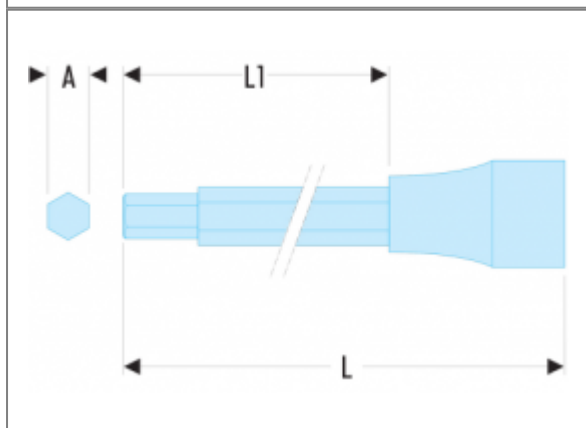

SHP.LA - NASADKI TRZPIENIOWE 1/2" DŁUGIE DO ŚRUB Z GNIAZDEM 6-KĄTNYM, METRYCZNE

Opis :

- Seria długa i ekstra-długa
- Dla śruby z łbem sześciokątnym
- Uchwyt zamocowany na stałe.
- Wykończenie: chromowane błyszczące z końcówką fosforanowaną.

Referencje :

	A [mm]	L [mm]	L1 [mm]	[g]
SHP.6LA	6	100	64	77
SHP.7LA	7	100	64	78
SHP.8LA	8	100	64	79
SHP.10LA	10	140	104	132
SHP.12LA	12	100	64	144
SHP.5ELA	5	180	144	112
SHP.6EL1A	6	140	104	93
SHP.6EL2A	6	220	184	127