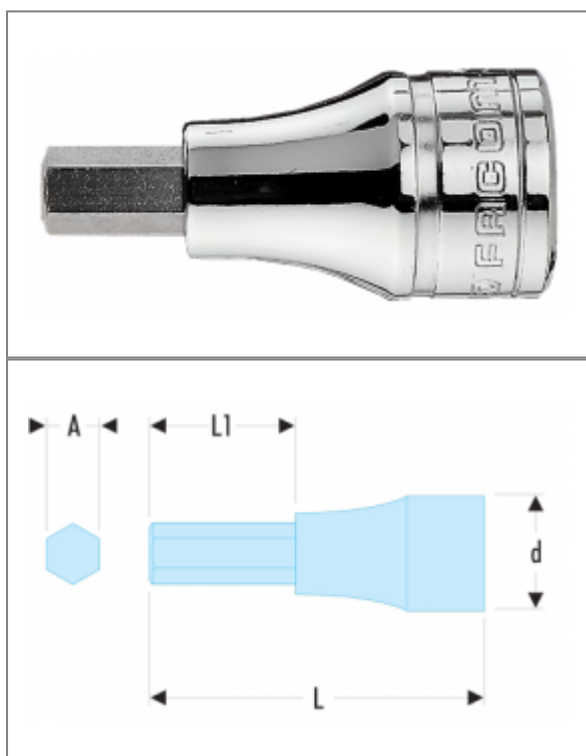

ST - NASADKI TRZPIENIOWE 1/2" DO ŚRUB 6-KĄTNYCH CALOWYCH

Opis :

- Seria o długości standardowej.
- Dla śruby z łbem sześciokątnym
- Uchwyt zamocowany na stałe.
- Wykończenie: chromowane błyszczące z końcówką fosforanowaną.

Referencje :

	A ["]	d [mm]	L [mm]	L1 [mm]	Gniazdo	Końcówki	[g]
ST.1/4	1/4	23	54	17	S.236	EH.201/4	67
ST.5/16	5/16	23	54	17	S.236	EH.205/16	67
ST.3/8	3/8	23	54	17	S.236	EH.203/8	74
ST.7/16	7/16	23	70	31	S.237	ENH.307/16	110
ST.1/2	1/2	23	70	31	S.237	ENH.301/2	117
ST.9/16	9/16	23	70	31	S.237	ENH.309/16	125
ST.5/8	5/8	23	70	31	S.237	ENH.305/8	143
ST.3/4	3/4	23	70	31	S.237	ENH.303/4	165