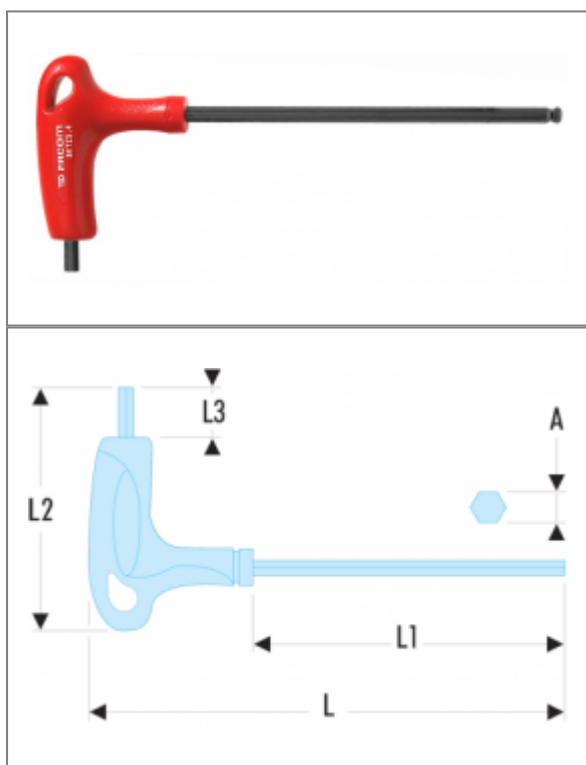

## 84TZS - KLUCZE 6-KĄTNE Z KULKĄ METRYCZNE

### Opis :

- Rękojeść ergonomiczna zapewnia skuteczne wykorzystanie obu końców klucza.
- Główna kulista pozwala na dostęp do śrub pod kątem 30°. Do dokręcania, używać końcówki 6-kątnej krótkiej.
- Ze stali krzemowej.
- Wykończenie: polerowane, fosforanowane.

### Referencje :

	A [mm]	L [mm]	L1 [mm]	L1 x L2 [mm]	L2 [mm]	L3 [mm]	[g]
<b>84TZS.4</b>	4	183	130	77 x 183	77	12	58
<b>84TZS.5</b>	5	183	130	77 x 183	77	12	70
<b>84TZS.6</b>	6	240	175	95 x 240	95	15	112
<b>84TZS.7</b>	7	240	175	95 x 240	95	15	120
<b>84TZS.8</b>	8	240	175	95 x 240	95	15	125
<b>84TZS.10</b>	10	240	175	95 x 240	95	15	192