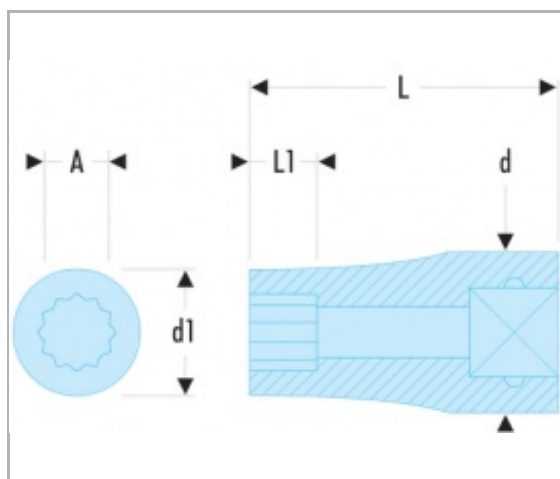

NSB - NASADKI UDAROWE 1/2" 12-KĄTNE CALOWE

Opis :

- Dla Państwa bezpieczeństwa należy zawsze używać nasadek udarowych z odpowiednimi pierścieniami i kołkami zabezpieczającymi.
- Profil pocieniony do miejsc trudno dostępnych.
- Zgodne z normami lotniczymi.
- Wykończenie: fosforanowane na czarno.

d [mm] :

21.9

L [mm] :

38

12-kątny [mm] :

12

Referencje :

	A [mm]	d1 [mm]	L1 [mm]	[g]
<u>NSB.7/16</u>	7/16	18	5.2	55
<u>NSB.1/2</u>	1/2	20	5.3	56