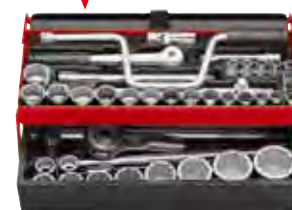

ZESTAWY NASADEK 3/4"

WYMIARY METRYCZNE

**FACOM JEST PRZY TOBIE
PODCZAS KONSERWACJI
MASZYN CIĘŻKICH!**

		K.411	K.441A	K.442E	K.437E	K.436E	SK.453N	SK.452N
		K.152	K.151B	K.151B	K.151B	K.151B	K.151B + S.151	K.151B + S.151
		6	6	12	6	12	6	6
		K.HB	K.HB	K.B	K.HB	K.B	K.HB	S.H
		6	6	12	6	12	6	6
		K.HB	K.HB	K.B	K.HB	K.B	K.HB	S.H
		6	6	12	6	12	6	6
		K.HB	K.HB	K.B	K.HB	K.B	K.HB	S.H
mm	8							
	9							
	10							
	11							
	12							
	13							
	14							
	15							
	16							
	17							
	18							
	19	•	•	•	•	•		
	21	•	•	•	•	•	3/4"	K.3/4"
	22	•	•	•	•	•	•	•
	23	•	•	•	•	•	•	•
	24	•	•	•	•	•	•	•
	26	•	•	•	•	•	•	•
	27	•	•	•	•	•	•	•
	28	•	•	•	•	•	•	•
29	•	•	•	•	•	•	•	
30	•	•	•	•	•	•	•	
32	•	•	•	•	•	•	•	
34	•	•	•	•	•	•	•	
36	•	•	•	•	•	•	•	
38	•	•	•	•	•	•	•	
41	•	•	•	•	•	•	•	
42	•	•	•	•	•	•	•	
46	•	•	•	•	•	•	•	
50	•	•	•	•	•	•	•	
54	•	•	•	•	•	•	•	
55	•	•	•	•	•	•	•	
K.210B K.215B K.120B K.240A K.140A K.125A	S.210						•	•
	S.215						•	•
	S.120A						•	•
	S.240A						•	•
	S.110						•	•
	PL.438	C.K422CA + 2 x C.K422EA			PL.87A		P.21	
	BT.103G	BT.6A		BT.103G		BT.6A		
643 x 230 x 111 mm	468 x 190 x 160 mm		643 x 230 x 111 mm		468 x 190 x 160 mm			
15,20 kg	17,00 kg		15,50 kg		17,20 kg			

K.411

**K.437E
K.436E**

**K.441A
K.442E**

**SK.453N
SK.452N**

ZESTAWY NASADEK 3/4"

WYMIARY CALOWE

   3/4" 19,05mm		K.442U		SK.452U	
		K.151B		K.151B + S.151	
		 K.B	 K.B	 S.	
mm	3/8				•
	7/16				•
	1/2				•
	9/16				•
	19/32				•
	5/8				•
	21/32				•
	11/16				•
	3/4				•
	25/32				•
	13/16				•
	3/4	•			
	7/8	•			•
	15/16	•			•
	31/32	•			•
	1	•		3/4"	•
	1"1/16	•		•	•
	1"1/8	•		•	•
	1"1/4	•		•	•
	1"5/16	•			1/2"
1"3/8	•		•		
1"7/16	•		•		
1"1/2	•		•		
1"5/8	•		•		
1"11/16	•				
1"3/4	•				
1"13/16	•		•		
1"7/8	•				
2"	•		•		
2"1/8	•				
2"3/16	•				
2"1/4	•				
	K.210B	•	•		
	K.215B	•	•		
	K.120B	•	•		
	K.240A	•			
	K.140A	•			
	K.125A	•			
	S.210			•	
	S.215			•	
	S.120A			•	
	S.240A			•	
	S.110			•	
	-	BT.6A	PL.22	BT.6A	
	468 x 190 x 160 mm		468 x 190 x 160 mm		
	22,1 kg		16,2 kg		