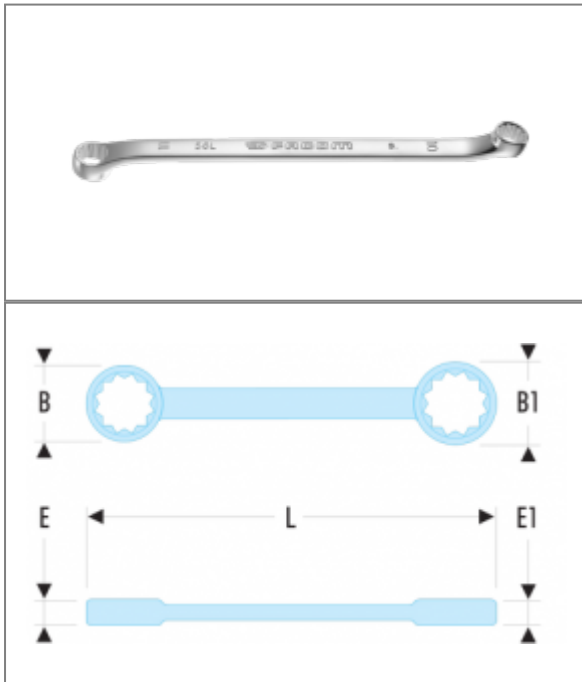

56L — KLUCZE OCZKOWE DŁUGIE ODSADZONE ODCHYLONE POD KĄTEM 10°, METRYCZNE

Norme :

ISO 691, AS954, ISO 9227

Opis :

- Klucze oczkowe krótkie odsadzone pod kątem 10°. Przestrzeń pod rękojęcią pozwala na wsunięcie palców lub ominięcie przeszkody.
- Ergonomiczna rękojęść umożliwia przyłożenie momentu przy zachowaniu wygody użytkowania.
- Oczko 12-kątne o profilu OGV® umożliwiające mocne dokręcanie z równoczesną ochroną nakrętki.
- Wymiary metryczne: od 6 do 32 mm.
- Wykończenie: chromowane satynowane.

Referencje :

	A [mm]	B x B1 [mm]	E x E1 [mm]	L [mm]	[g]
56L.6X7	6X7	12,5x10,5	5,90x6,50	170	46
56L.8X9	8X9	14,6x12,5	6,50x7,60	180	72
56L.10X11	10X11	17,0x15,5	8,50x9,00	185	81
56L.12X13	12X13	21,0x19,0	9,30x10,30	220	142
56L.14X15	14X15	23,3x21,0	10,30x11,50	230	162
56L.16X17	16X17	26,5x25,0	11,50x11,80	250	210
56L.17X19	17X19	27,5x25,6	11,80x12,80	270	250
56L.18X19	18X19	29,5x28,5	12,50x13,50	270	250
56L.20X22	20X22	32,2x29,9	13,50x14,50	300	361
56L.21X23	21X23	35,5x32,5	14,00x14,50	330	500
56L.24X27	24X27	40,0x36,2	14,50x16,00	370	604
56L.30X32	30X32	47,5x44,6	17,50x18,00	430	763