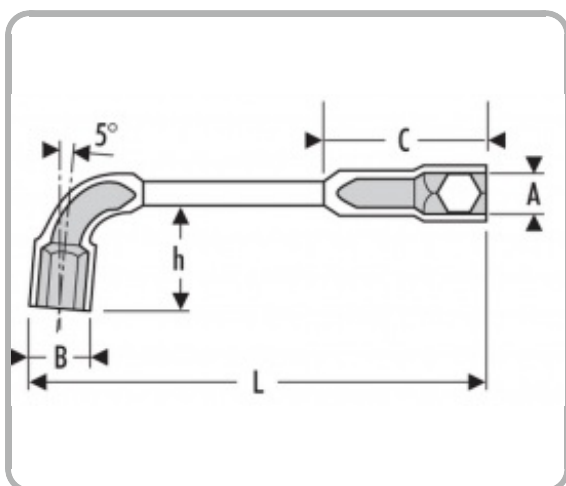

KLUCZE FAJKOWE PRZELOTOWE 12-KĄTNE X 6-KĄTNE

Opis :

- ISO 691 - ISO 2236
- Specjalne wygięcie zapewnia wysoką odporność na skręcanie.
- Otwór umożliwia przejście trzpienia gwintowanego i użycie rękojeści do wzmocnienia momentu dokręcania.
- Duża głębokość główki umożliwia dokręcanie, nawet w przypadku wystawiania trzpieni gwintowanych.
- Kute ze stali chromowo-wanadowej.
- Powierzchnia: chromowana, błyszcząca.

Pakowanie :

1

Referencje :

| | EAN | A [mm] | B [mm] | C [mm] | H1 [mm] | L [mm] | [g] |
|----------------|---------------|--------|--------|--------|---------|--------|-----|
| E113370 | 3258951133705 | 8 | 12.5 | 27 | 19 | 114 | 55 |
| E113371 | 3258951133712 | 9 | 13.5 | 28 | 20 | 122 | 75 |
| E113372 | 3258951133729 | 10 | 15 | 30 | 23 | 129 | 90 |
| E113373 | 3258951133736 | 11 | 16.5 | 32 | 25 | 136 | 110 |
| E113374 | 3258951133743 | 12 | 18 | 38 | 28 | 144 | 150 |
| E113375 | 3258951133750 | 13 | 19.5 | 40 | 30 | 152 | 165 |
| E113376 | 3258951133767 | 14 | 21 | 42 | 32 | 160 | 200 |
| E113377 | 3258951133774 | 15 | 22.5 | 44 | 34 | 169 | 220 |