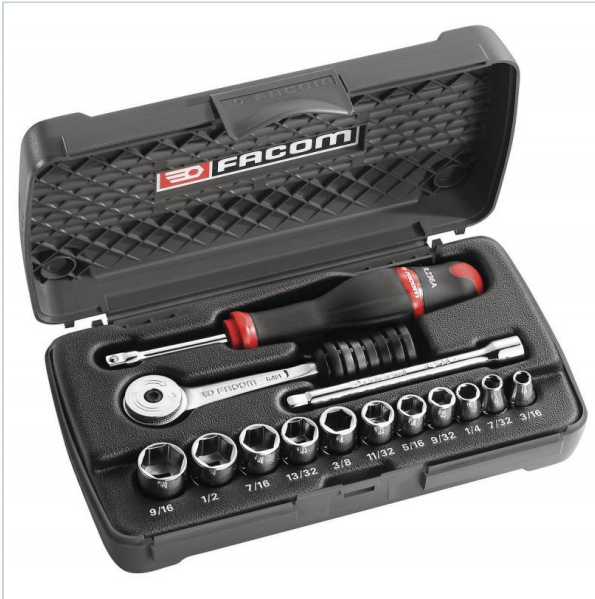

AUTORYZOWANY DYSTRYBUTOR
NARZĘDZI FACOM OD 1996 ROKU

SYMBOL: **R.418AU** MANUFACTURER: **Facom** EAN: **3148515124631**

R.418AU - SOCKET SET 1/4 DRI

FACOM R.418AU - SOCKET SET 1/4 DRI

Product page link > <https://facom.com.pl/en/990-r418au-socket-set-1-4-dri.html>

DESCRIPTION

FEATURES

Symbol	R.418AU
Zakres zestawu	3/16" - 9/16"
Typ	6-kątne
Ilość elementów	14
Opakowanie	kaseta