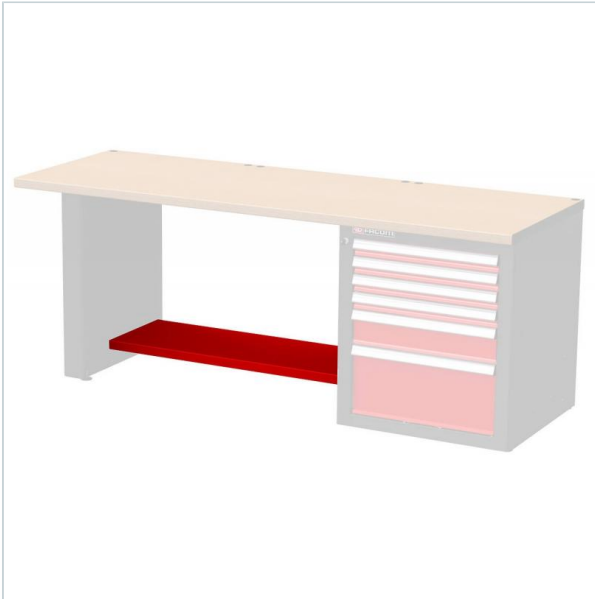

AUTORYZOWANY DYSTRYBUTOR
NARZĘDZI FACOM OD 1996 ROKU

SYMBOL: **JLS2-TRAB3** MANUFACTURER: **Facom** EAN: **3662424004209**

JLS2-TRAB3 - JLS CROSS BEAM LEG-BASE UNIT 2182 MM

FACOM JLS2-TRAB3 - JLS CROSS BEAM LEG-BASE UNIT 2182 MM

Product page link > <https://facom.com.pl/en/9608-jls2-trab3-lacznik-jetline-podpora-modul.html>

DESCRIPTION

FEATURES

Symbol	JLS2-TRAB3
L [mm]	1166.00
W [mm]	40.00
H [mm]	400.00
Opis	poprzeczka do stołu warsztatowego Jetline, łącznik: noga-szafka
Kolor	czerwony