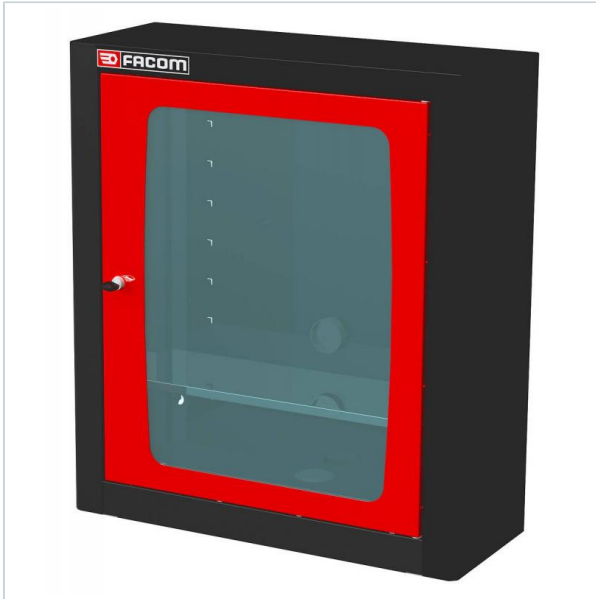

AUTORYZOWANY DYSTRYBUTOR
NARZĘDZI FACOM OD 1996 ROKU

SYMBOL: **JLS2-MHSPC** MANUFACTURER: **Facom** EAN: **3662424018015**

JLS2-MHSPC - JLS TOP UNIT COMPUTER STATION

FACOM JLS2-MHSPC - JLS TOP UNIT COMPUTER STATION

Product page link > <https://facom.com.pl/en/9600-jls2-mhspc-szafka-wysoka-jetline-stanowisko-informatyczne.html>

DESCRIPTION

FEATURES

Symbol	JLS2-MHSPC
L [mm]	719.00
W [mm]	278.00
H [mm]	810.00
Opis	szafka wysoka Jetline - stanowisko informatyczne
Kolor	czarno-czerwony