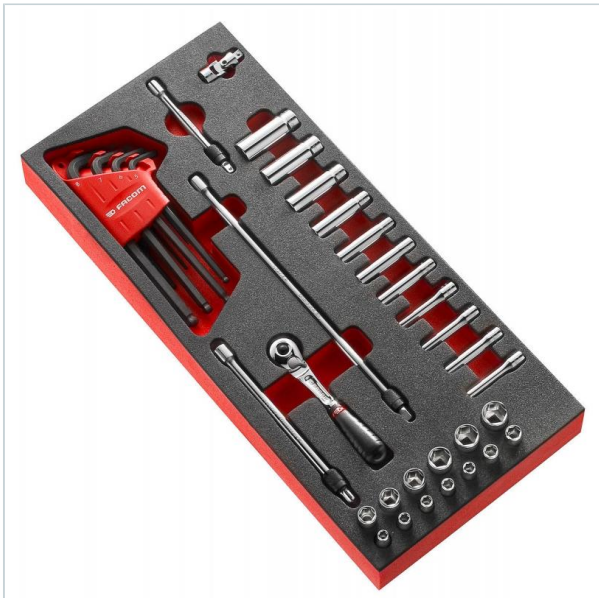

AUTORYZOWANY DYSTRYBUTOR
NARZĘDZI FACOM OD 1996 ROKU

SYMBOL: **MODM.RL2** MANUFACTURER: **Facom** EAN: **3148519455816**

MODM.RL2 - SOCKET LOCKING 1/4 MODULE

FACOM MODM.RL2 - SOCKET LOCKING 1/4 MODULE

WARRANTY: PLEASE CHECK WARRANTY FOR THE COMPONENTS OF THE SET

~~1 915,81 zł~~ **-49%**

974,85 zł (tax excl.)

(1 199,07 zł (tax incl.))

PayU VISA MasterCard

Product page link > <https://facom.com.pl/en/9360-modmrl2-socket-locking-1-4-module.html>

DESCRIPTION

FEATURES

Symbol	MODM.RL2
Nazwa	moduł nasadek 6-kątnych krótkich i długich 1/4", 3,2 - 14 mm na wkładce piankowej
Typ	nasadki
Czy zestaw	tak
Ilość elementów	38
Opakowanie	pianka
Symbol wkładki	PM.MODRL2
Wielkość modułu	1