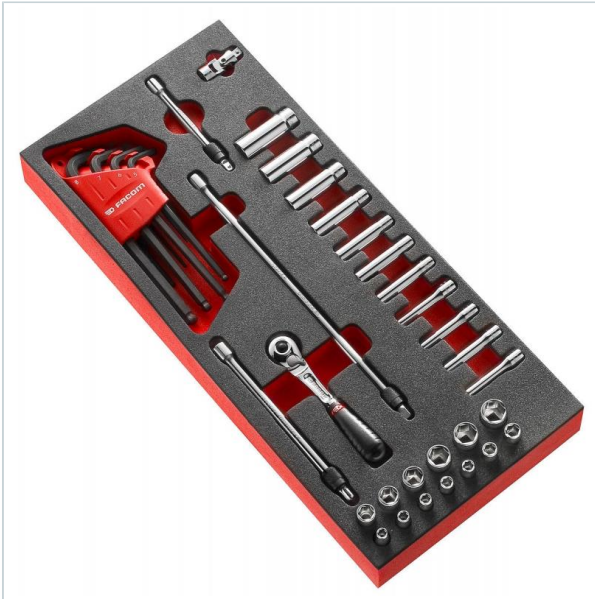

AUTORYZOWANY DYSTRYBUTOR
NARZĘDZI FACOM OD 1996 ROKU

SYMBOL: **MODM.RL2** MANUFACTURER: **Facom** EAN: **3148519455816**

MODM.RL2 - SOCKET LOCKING 1/4 MODULE

FACOM MODM.RL2 - SOCKET LOCKING 1/4 MODULE

WARRANTY: PLEASE CHECK WARRANTY FOR THE COMPONENTS OF THE SET

~~1 915,81 zł~~ **-49%**

974,85 zł (tax excl.)

(1 199,07 zł (tax incl.))

PayU

Product page link > <https://facom.com.pl/en/9360-modmrl2-socket-locking-1-4-module.html>

DESCRIPTION

FEATURES

Symbol	MODM.RL2
Nazwa	moduł nasadek 6-kątnych krótkich i długich 1/4", 3,2 - 14 mm na wkładce piankowej
Typ	nasadki
Czy zestaw	tak
Ilość elementów	38
Opakowanie	pianka
Symbol wkładki	PM.MODRL2
Wielkość modułu	1