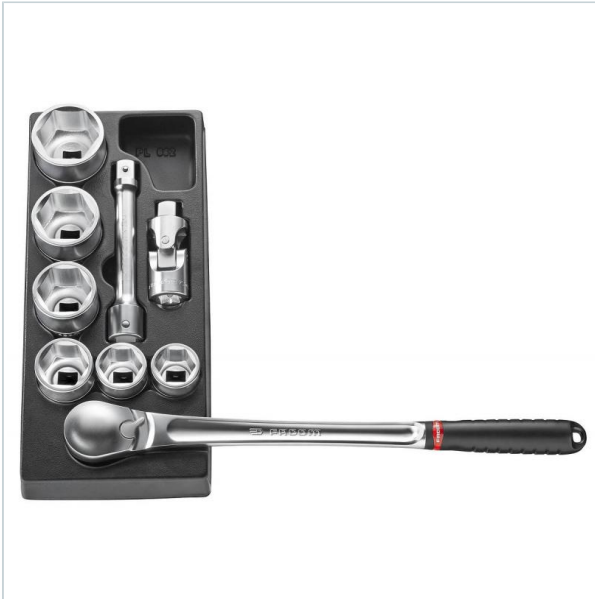

AUTORYZOWANY DYSTRYBUTOR
NARZĘDZI FACOM OD 1996 ROKU

SYMBOL: **MOD.KL2** MANUFACTURER: **Facom promo** EAN: **3662424005909**

MOD.KL2 - 3/4 SOCKETS MODULE

FACOM MOD.KL2 - 3/4 SOCKETS MODULE

WARRANTY: PLEASE CHECK WARRANTY FOR THE COMPONENTS OF THE SET

~~2 259,31 zł~~ **-43%**

1 276,83 zł (tax excl.)

(1 570,50 zł (tax incl.))

PayU

Product page link > <https://facom.com.pl/en/9356-modkl2-3-4-sockets-module.html>

DESCRIPTION

FEATURES

Symbol	MOD.KL2
Nazwa	moduł nasadek 6-kątnych 3/4", 34 - 55 mm
Typ	nasadki
Czy zestaw	tak
Ilość elementów	9
Opakowanie	termoformowane
Symbol wkładki	PL.662A
Wielkość modułu	1