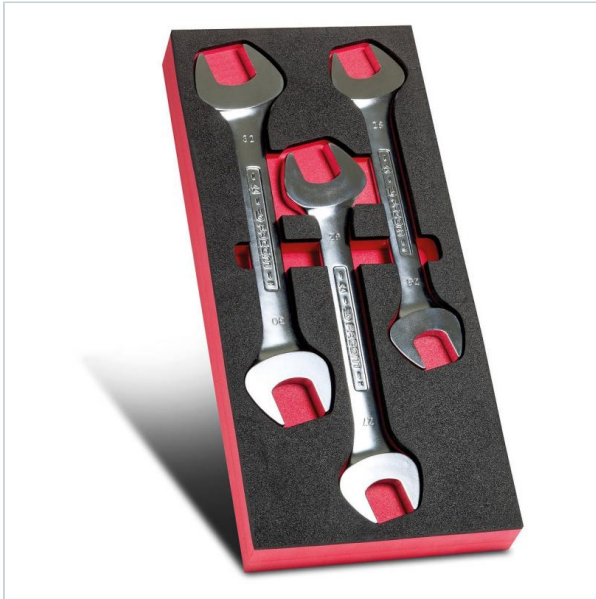

AUTORYZOWANY DYSTRYBUTOR
NARZĘDZI FACOM OD 1996 ROKU

SYMBOL: **MODM.44-2** MANUFACTURER: **Facom promo** EAN: **3662424027581**

MODM.44-2 - Set of tools

FACOM MODM.44-2 - Set of tools

WARRANTY: PLEASE CHECK WARRANTY FOR THE COMPONENTS OF THE SET

~~453,59 zł~~ **-31%**

312,34 zł (tax excl.)

(384,18 zł (tax incl.))

PayU VISA MasterCard

Product page link > <https://facom.com.pl/en/9351-modm44-2-set-of-tools.html>

DESCRIPTION

FEATURES

Symbol	MODM.44-2
Nazwa	moduł 3 kluczy płaskich 26 - 32 mm na wkładce piankowej
Typ	klucze
Czy zestaw	tak
Ilość elementów	3
Opakowanie	pianka
Symbol wkładki	PM.MOD44-2
Wielkość modułu	1