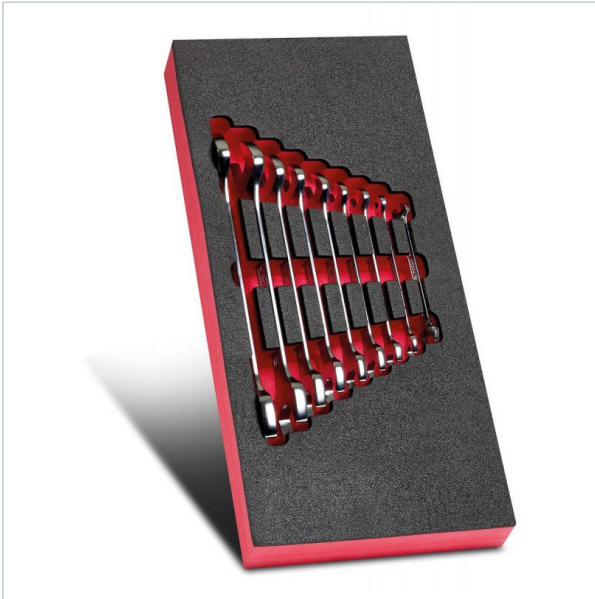

AUTORYZOWANY DYSTRYBUTOR
NARZĘDZI FACOM OD 1996 ROKU

SYMBOL: **MODM.44-1** MANUFACTURER: **Facom** EAN: **3662424027574**

MODM.44-1 - Set of tools

FACOM MODM.44-1 - Set of tools

WARRANTY: PLEASE CHECK WARRANTY FOR THE COMPONENTS OF THE SET

505,74 zł **-32%**

345,46 zł (tax excl.)

(424,92 zł (tax incl.))

PayU

Product page link > <https://facom.com.pl/en/9350-modm44-1-set-of-tools.html>

DESCRIPTION

FEATURES

Symbol	MODM.44-1
Nazwa	moduł 9 kluczy płaskich 6 - 24 mm na wkładce piankowej
Typ	klucze
Czy zestaw	tak
Ilość elementów	9
Opakowanie	pianka
Symbol wkładki	PM.MOD44-1
Wielkość modułu	1