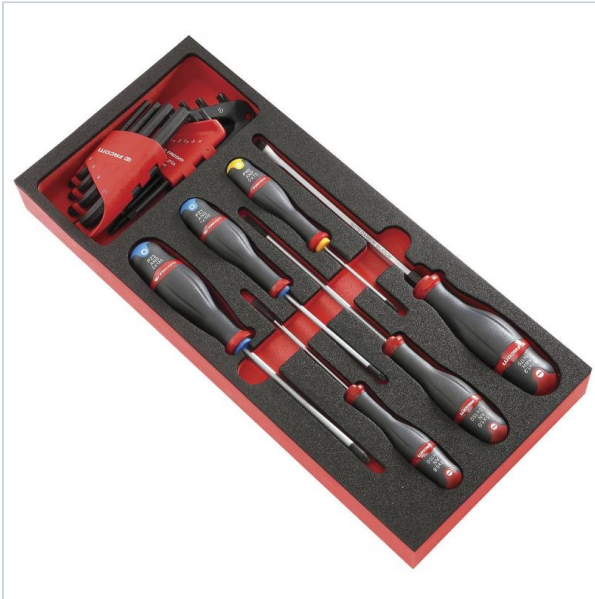

AUTORYZOWANY DYSTRYBUTOR
NARZĘDZI FACOM OD 1996 ROKU

SYMBOL: **MODM.A7** MANUFACTURER: **Facom** EAN: **3662424000645**

MODM.A7 - 6 PT SCREWDRIVERS WITH HEX AND TORX KEY

FACOM MODM.A7 - 6 PT SCREWDRIVERS WITH HEX AND TORX KEY

Product page link > <https://facom.com.pl/en/9348-modma7-6-pt-screwdrivers-with-hex-and-torx-key.html>

DESCRIPTION

FEATURES

Symbol	MODM.A7
Nazwa	moduł 8 wkręteków z kluczami trzpieniowymi na wkładce piankowej
Typ	wkrętaki
Symbol wkładki	PM.MODA7
Wielkość modułu	1