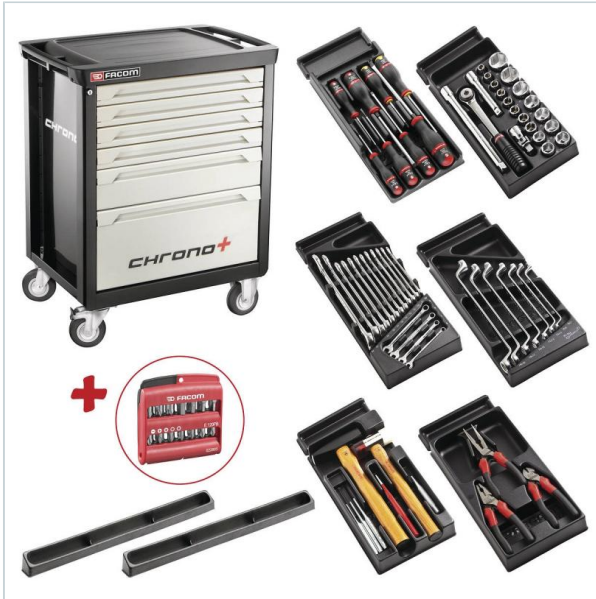

AUTORYZOWANY DYSTRYBUTOR
NARZĘDZI FACOM OD 1996 ROKU

SYMBOL: **CHRONO.6AZUBI11** MANUFACTURER: **Facom** EAN: **3148518721325**

CHRONO.6AZUBI11 - Set of tools

FACOM CHRONO.6AZUBI11 - Set of tools

Product page link > <https://facom.com.pl/en/9302-chrono6azubi11-set-of-tools.html>

DESCRIPTION

Wózek: CHRONO.6M3
Zawartość:

- MOD.55-1 Moduł 7 kluczy oczkowych odgiętych. 6 - 19 mm
- MOD.440-1 Moduł 16 kluczy oczkowo-płaskich
- MOD.A1 Moduł 8 wkrętaków: Płaskie/PH
- MOD.M3 Moduł narzędzi do pobijania
- MOD.S1 Moduł nasadek 6-kątnych 1/2"
- MOD.CPE Moduł 3 szczypiec dla mechanika
- E.120 Zestaw 28 końcówek do dokręcania
- PL.655 x 2 Rynienki blokujące

Zawartość szczegółowa w zakładce "zobacz też"

FEATURES

Symbol	CHRONO.6AZUBI11
Nazwa	Zestaw 6 modułów narzędziowych
Ilość elementów	91
Przechowywanie	wózek CHRONO.6M3