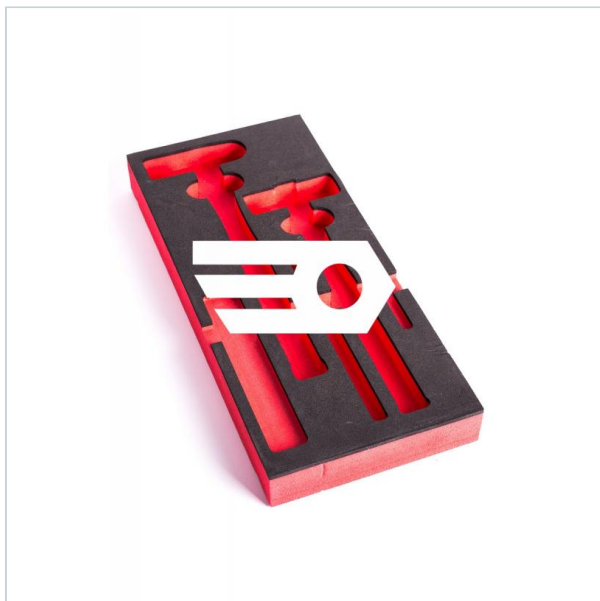

AUTORYZOWANY DYSTRYBUTOR
NARZĘDZI FACOM OD 1996 ROKU

SYMBOL: **PM.MODR1A** MANUFACTURER: **Facom** EAN: **3148517921832**

PM.MODR1A - FOAM TRAY FOR MODM.R1A

FACOM PM.MODR1A - FOAM TRAY FOR MODM.R1A

WARRANTY: 12 MONTHS FOR ALL MANUFACTURING FLAWS AND FAULTS

~~173,64 zł~~ **-10%**

156,28 zł (tax excl.)

(192,22 zł (tax incl.))

PayU

Product page link > <https://facom.com.pl/en/9215-pmmodr1a-foam-tray-for-modmr1a.html>

DESCRIPTION

FEATURES

Symbol	PM.MODR1A
Nazwa	Wkładka piankowa do MODM.R1A
Typ	pianka