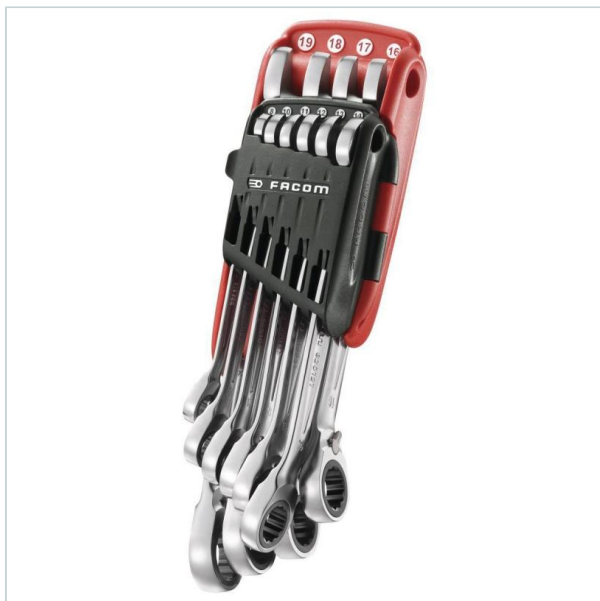

AUTORYZOWANY DYSTRYBUTOR
NARZĘDZI FACOM OD 1996 ROKU

SYMBOL: **467R.JP10** MANUFACTURER: **Facom** EAN: **3148519437546**

467R.JP10 - POCKET SET OF 10 467R

FACOM 467R.JP10 - POCKET SET OF 10 467R

Product page link > <https://facom.com.pl/en/8946-467rjp10-pocket-set-of-10-467r.html>

DESCRIPTION

FEATURES

Symbol	467R.JP10
Zakres zestawu	8 - 19 mm
Typ	oczkowo-płaskie grzechołkowe
Opis	metryczne
Ilość elementów	10
Opakowanie	etui