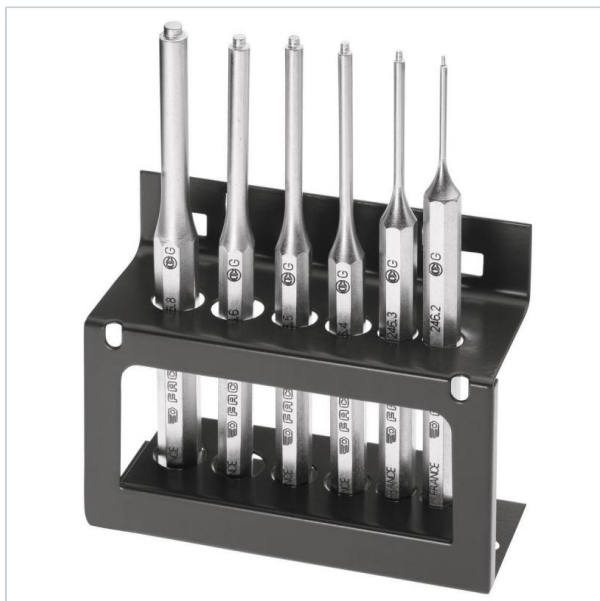

AUTORYZOWANY DYSTRYBUTOR
NARZĘDZI FACOM OD 1996 ROKU

SYMBOL: **246.JS6** MANUFACTURER: **Facom** EAN: **3148515387807**

246.JS6 - DRIFT PUNCH

FACOM 246.JS6 - DRIFT PUNCH

Product page link > <https://facom.com.pl/en/8914-246js6-drift-punch.html>

DESCRIPTION

FEATURES

Symbol	246.JS6
Nazwa	zestaw wybijaaków do zawleczek elastycznych
Waga [kg]	0.59
Ilość elementów	6
Opakowanie	stojak