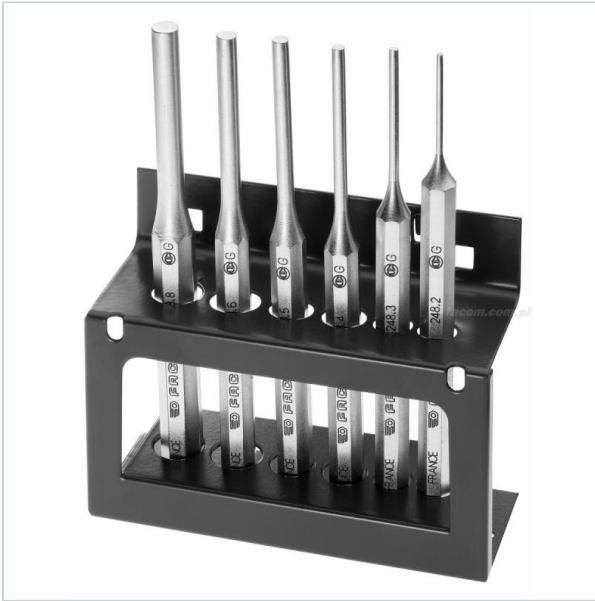

AUTORYZOWANY DYSTRYBUTOR
NARZĘDZI FACOM OD 1996 ROKU

SYMBOL: **248.JS6** MANUFACTURER: **Facom** EAN: **3148515389108**

248.JS6 - DRIFT PUNCH

FACOM 248.JS6 - DRIFT PUNCH

WARRANTY: PLEASE CHECK WARRANTY FOR THE COMPONENTS OF THE SET

~~361,25 zł~~ **-10%**

325,13 zł (tax excl.)

(399,91 zł (tax incl.))

PayU

Product page link > <https://facom.com.pl/en/8912-248js6-drift-punch.html>

DESCRIPTION

FEATURES

Symbol	248.JS6
Nazwa	zestaw wybijaaków jednoelementowych
Waga [kg]	0.59
Ilość elementów	6
Opakowanie	stojak