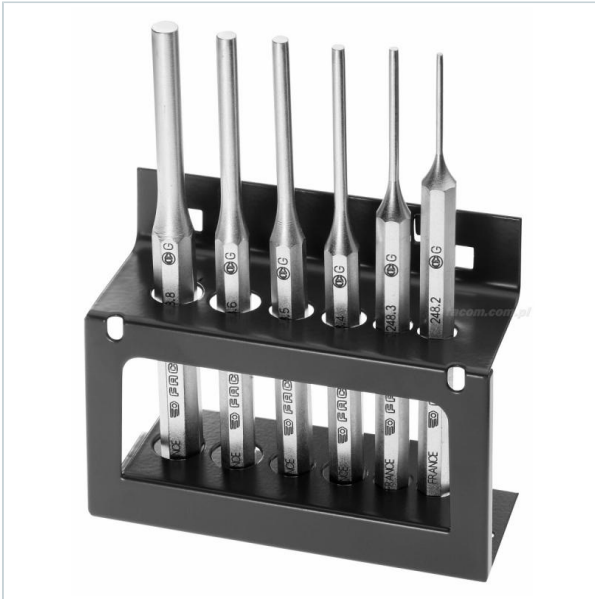

AUTORYZOWANY DYSTRYBUTOR
NARZĘDZI FACOM OD 1996 ROKU

SYMBOL: **248.JS6** MANUFACTURER: **Facom** EAN: **3148515389108**

248.JS6 - DRIFT PUNCH

FACOM 248.JS6 - DRIFT PUNCH

WARRANTY: PLEASE CHECK WARRANTY FOR THE COMPONENTS OF THE SET

~~361,25 zł~~ **-10%**

325,13 zł (tax excl.)

(399,91 zł (tax incl.))

PayU

Product page link > <https://facom.com.pl/en/8912-248js6-drift-punch.html>

DESCRIPTION

FEATURES

Symbol	248.JS6
Nazwa	zestaw wybijaaków jednoelementowych
Waga [kg]	0.59
Ilość elementów	6
Opakowanie	stojak