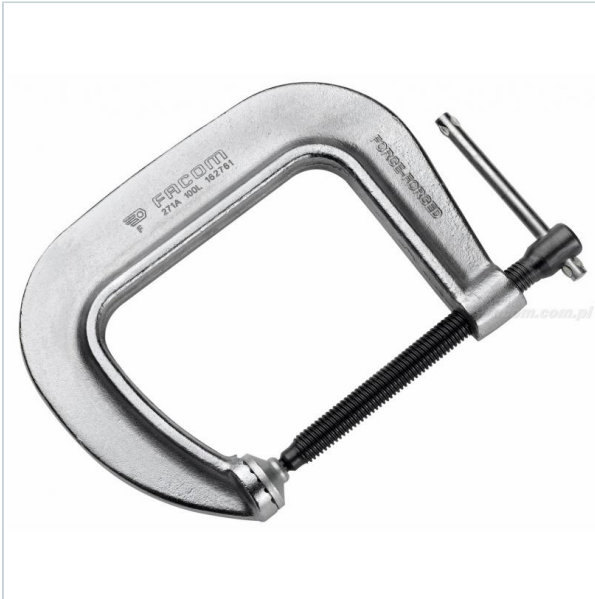

AUTORYZOWANY DYSTRYBUTOR
NARZĘDZI FACOM OD 1996 ROKU

SYMBOL: **271A.150L** MANUFACTURER: **Facom** EAN: **3148511627815**

271A.150L - CLAMP

FACOM 271A.150L - CLAMP

WARRANTY: LIFETIME WARRANTY

~~907,36 zł~~ **-10%**

816,62 zł (tax excl.)

(1 004,44 zł (tax incl.))

PayU

Product page link > <https://facom.com.pl/en/8857-271a150l-clamp.html>

DESCRIPTION

FEATURES

Symbol	271A.150L
Rozmiar [mm]	133.00
L [mm]	288.00
Typ	prasa montażowa
Opis	ścisk duży