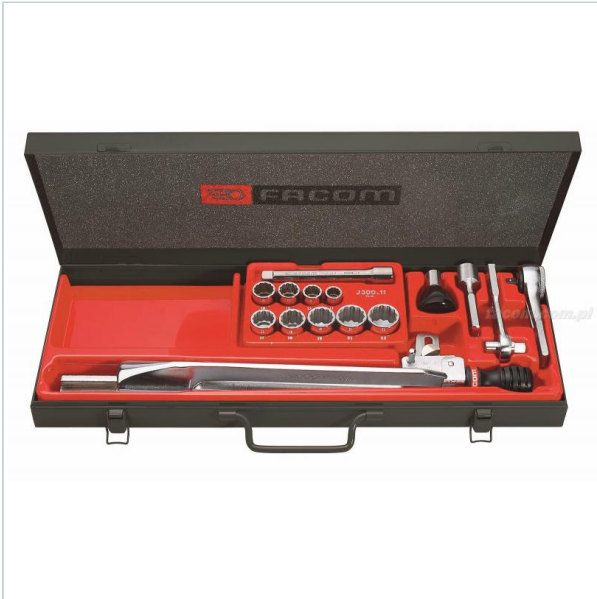

AUTORYZOWANY DYSTRYBUTOR
NARZĘDZI FACOM OD 1996 ROKU

SYMBOL: **R.205E** MANUFACTURER: **Facom** EAN: **3148515122255**

R.205E - COFFRET DYNAMO 36NM 1/4"

FACOM R.205E - COFFRET DYNAMO 36NM 1/4"

WARRANTY: PLEASE CHECK WARRANTY FOR THE COMPONENTS OF THE SET

Product page link > <https://facom.com.pl/en/8680-r205e-coffret-dynamo-36nm-1-4.html>

DESCRIPTION

FEATURES

Symbol	R.205E
Wyjście	1/4"
Waga [kg]	1.40
Nm min	6.00
Nm max	36.00
Dokładność	±6%
Podziałka Nm	2.00