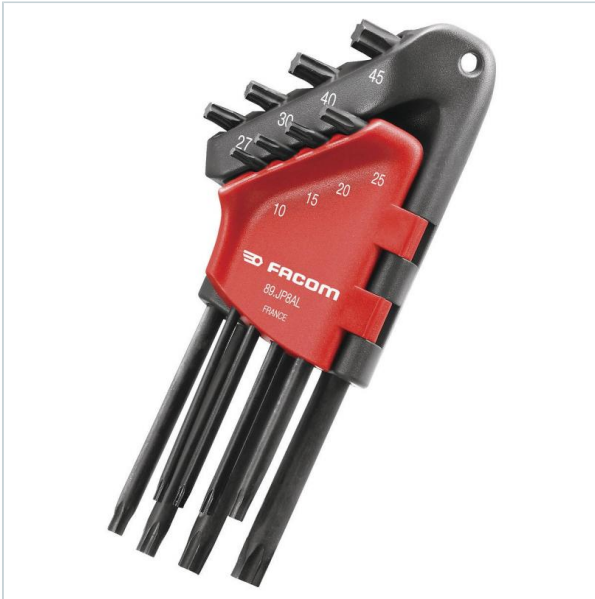

AUTORYZOWANY DYSTRYBUTOR
NARZĘDZI FACOM OD 1996 ROKU

SYMBOL: **89.JP8AL** MANUFACTURER: **Facom** EAN: **3148519201062**

89.JP8AL - KEY SLEEVE SETS

FACOM 89.JP8AL - KEY SLEEVE SETS

WARRANTY: 12 MONTHS FOR ALL MANUFACTURING FLAWS AND FAULTS

~~385,06 zł~~ **-10%**

346,55 zł (tax excl.)

(426,26 zł (tax incl.))

PayU

Product page link > <https://facom.com.pl/en/7950-89jp8al-key-sleeve-sets.html>

DESCRIPTION

FEATURES

Symbol	89_JP8AL
Zakres zestawu	T10 - T45
Typ	Torx
Czy zestaw	tak
Ilość elementów	8
Opakowanie	etui