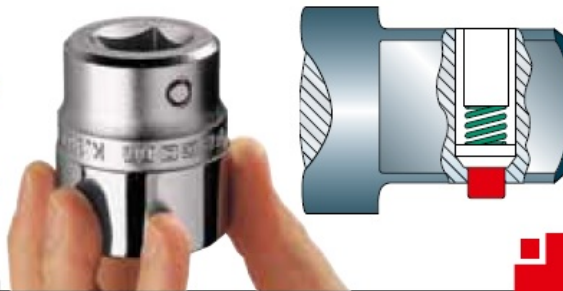

BLOKOWANIE NASADEK I AKCESORIÓW 3/4" - 1"

BEZPIECZEŃSTWO I PROSTOTA!

- Zatrzask zabezpiecza przed wypadnięciem nasadki podczas użytkowania.
- Szybkie odblokowanie po naciśnięciu przycisku.
- Zgodność z klasycznymi narzędziami mocowanymi na kulkę.