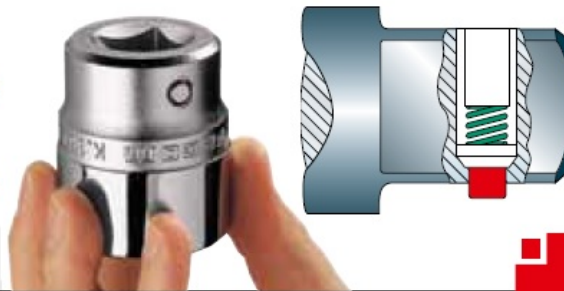

BLOKOWANIE NASADEK I AKCESORIÓW 3/4" - 1"

BEZPIECZEŃSTWO I PROSTOTA!

- Zatrzask zabezpiecza przed wypadnięciem nasadki podczas użytkowania.
- Szybkie odblokowanie po naciśnięciu przycisku.
- Zgodność z klasycznymi narzędziami mocowanymi na kulkę.