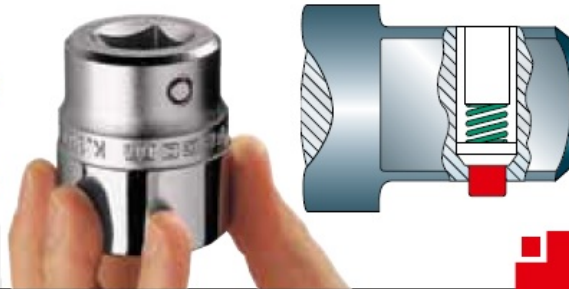

BLOKOWANIE NASADEK I AKCESORIÓW 3/4" - 1"

BEZPIECZEŃSTWO I PROSTOTA!

- Zatrzask zabezpiecza przed wypadnięciem nasadki podczas użytkowania.
- Szybkie odblokowanie po naciśnięciu przycisku.
- Zgodność z klasycznymi narzędziami mocowanymi na kulkę.