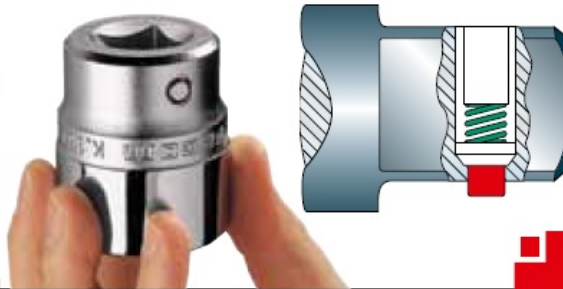

BLOKOWANIE NAsADEK I AKCESORIÓW 3/4" - 1"

BEZPIECZEŃSTWO I PROSTOTA!

- Zatrzask zabezpiecza przed wypadnięciem nasadki podczas użytkowania.
- Szybkie odblokowanie po naciśnięciu przycisku.
- Zgodność z klasycznymi narzędziami mocowanymi na kulkę.