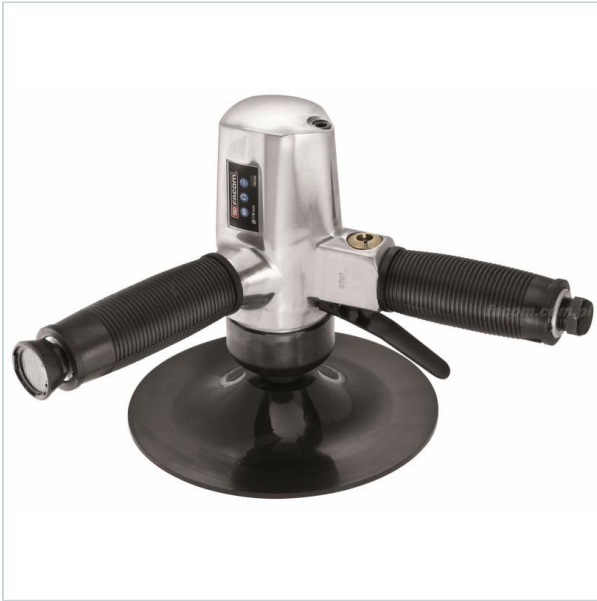

AUTORYZOWANY DYSTRYBUTOR
NARZĘDZI FACOM OD 1996 ROKU

SYMBOL: **V.410F** MANUFACTURER: **Facom** EAN: **3148517887664**

V.410F - VERTICAL ROTARY SANDER 178MM

FACOM V.410F - VERTICAL ROTARY SANDER 178MM

Product page link > <https://facom.com.pl/en/679-v410f-vertical-rotary-sander-178mm.html>

DESCRIPTION

- Chwyt dwoma rękami.
- Wylot powietrza w rękojeści.
- Prędkość obrotowa: 4200 obr/min.
- Dolot powietrza: 1/4".
- Ciśnienie robocze: 6,2 bar.
- Średnie zużycie powietrza: 130 l/min.
- Tarcza 178 mm: V.410FA1.

FEATURES

Symbol	V.410F
L [mm]	260.00
H [mm]	190.00
Typ	pionowa
Opis	Tarcza 178 mm
Obroty [obr/min]	4200