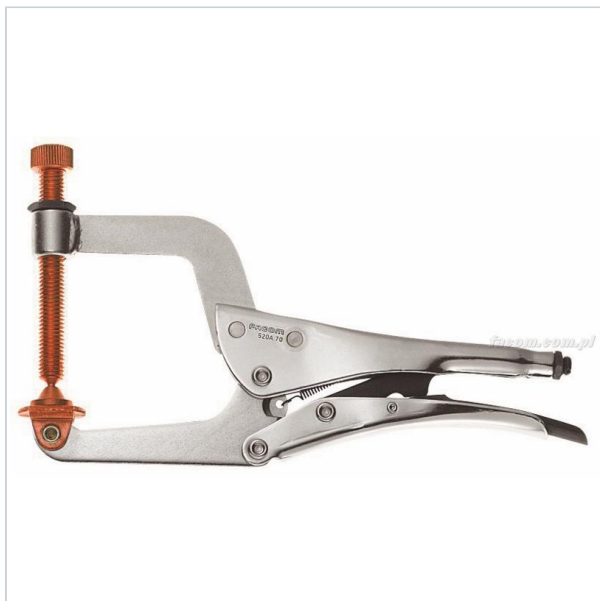

AUTORYZOWANY DYSTRYBUTOR
NARZĘDZI FACOM OD 1996 ROKU

SYMBOL: **520A.70** MANUFACTURER: **Facom** EAN: **3148511822418**

520A.70 - LOCK GRIP CLAMP

FACOM 520A.70 - LOCK GRIP CLAMP

Product page link > <https://facom.com.pl/en/6756-520a70-lock-grip-clamp.html>

DESCRIPTION

- Normy: ASME B107.500.
- Śruba miedziana z płytką samonastawną.
- Dokładne nastawianie za pomocą śruby nastawczej.
- Wykończenie: chromowane.

FEATURES

Symbol	520A.70
L [mm]	280.00
Typ	zaciskowe
Opis	zwornicowe