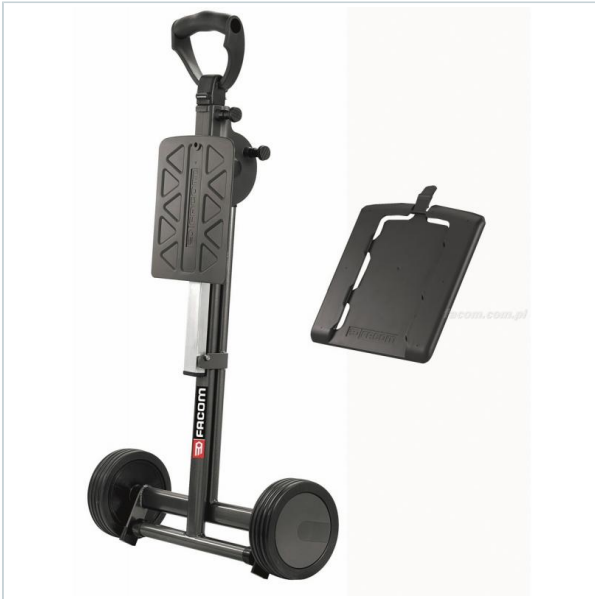

AUTORYZOWANY DYSTRYBUTOR
NARZĘDZI FACOM OD 1996 ROKU

SYMBOL: **BV.C2** MANUFACTURER: **Facom** EAN: **3148517005174**

BV.C2 - WORKSTATION TROLLEY

FACOM BV.C2 - WORKSTATION TROLLEY

Product page link > <https://facom.com.pl/en/629-bvc2-workstation-trolley.html>

DESCRIPTION

1. Zestaw z kółkami, ramą i głowicą wielofunkcyjną.
   - Łatwość używania.
   - System zapobiegający przechyleniu.
   - Blokada walizki na wózku.
   - Maksymalne obciążenie: 35 kg.
   - Wysokość w pozycji roboczej: 570 mm (+/- walizka).
   - Długość po złożeniu: 850 mm.
   - Rozstaw: 440 mm.
   - Ø kółek: 150 mm.
2. Dostarczany bez walizki z płytką do mocowania BV.C1A1.
   Masa: 4,5 kg.

FEATURES

Symbol	BV.C2
L [mm]	850.00
W [mm]	440.00
H [mm]	570.00
Opis	wózek stanowisko pracy z płytką do mocowania walizek