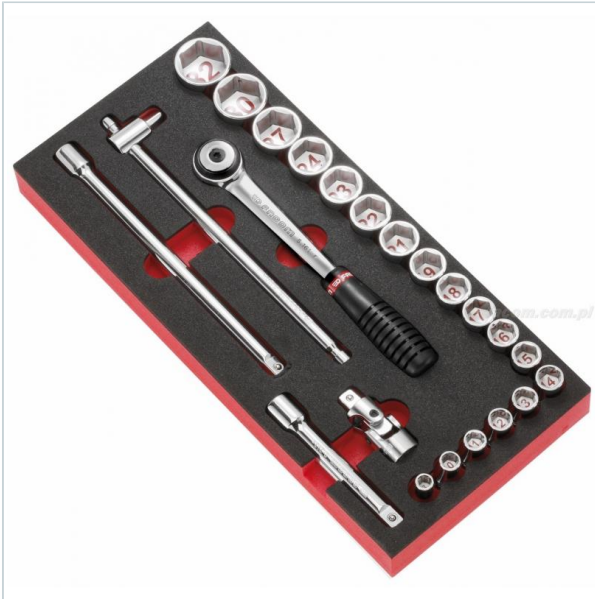

AUTORYZOWANY DYSTRYBUTOR
NARZĘDZI FACOM OD 1996 ROKU

SYMBOL: **MODM.S1A** MANUFACTURER: **Facom** EAN: **3148517933972**

MODM.S1A - MOD MOUSSE DOUILLES 1/2"

FACOM MODM.S1APB - MOD MOUSSE DOUILLES 1/2"

WARRANTY: PLEASE CHECK WARRANTY FOR THE COMPONENTS OF THE SET

1 234,07 zł **-43%**

701,28 zł (tax excl.)

(862,57 zł (tax incl.))

PayU

Product page link > <https://facom.com.pl/en/563-modms1a-mod-mousse-douilles-12.html>

DESCRIPTION

1. S.161: grzechotka 1/2", „na docisk dłonią”.
   - S.210 i S.215: przedłużacze.
   - S.240A: przegub uniwersalny 1/2”.
   - S.120A: rękojeść przesuwana 1/2”.
   - SH. 8 do 19-21 do 24 -27-30-32 mm.
   - wkładka PM.MODS1A.
2. Masa: 3,450 kg.

FEATURES

Symbol	MODM.S1A
Nazwa	moduł nasadek 1/2" 6-kątnych, 8 - 32 mm, wkładka piankowa
Typ	nasadki
Czy zestaw	tak
Ilość elementów	23
Opakowanie	pianka
Symbol wkładki	PM.MODS1A
Wielkość modułu	1