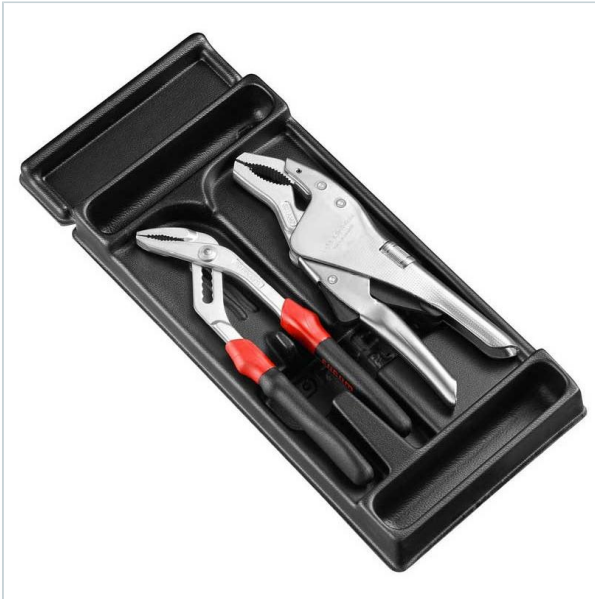

AUTORYZOWANY DYSTRYBUTOR
NARZĘDZI FACOM OD 1996 ROKU

SYMBOL: **MOD.PR4** MANUFACTURER: **Facom** EAN: **3148517310223**

MOD.PR4 - 2 PCE ADJ PLIER SET IN MODULE

FACOM MOD.PR4 - 2 PCE ADJ PLIER SET IN MODULE

WARRANTY: PLEASE CHECK WARRANTY FOR THE COMPONENTS OF THE SET

~~523,72 zł~~ **-36%**

336,26 zł (tax excl.)

(413,60 zł (tax incl.))

PayU

Product page link > <https://facom.com.pl/en/512-modpr4-2-pce-adj-plier-set-in-module.html>

DESCRIPTION

- 180.CPE: szczypce nastawne.
  - T5.L: szczypce zaciskowe ze spustem.
  - Wkładka PL.330.
2. Masa: 1,158 kg.

FEATURES

Symbol	MOD.PR4
Nazwa	moduł 2 szczypiec nastawnych
Typ	szczypce
Czy zestaw	tak
Ilość elementów	2
Opakowanie	termoformowane
Symbol wkładki	PL.330
Wielkość modułu	1