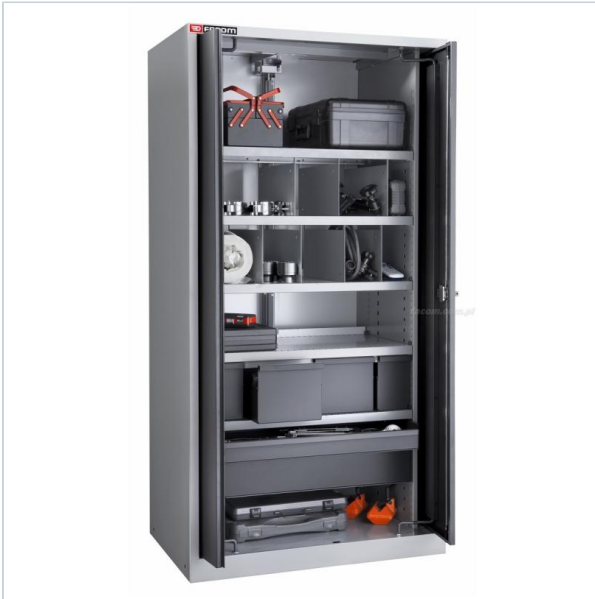

AUTORYZOWANY DYSTRYBUTOR
NARZĘDZI FACOM OD 1996 ROKU

SYMBOL: **2940B-75** MANUFACTURER: **Facom** EAN: **3148519204216**

2940B-75 - szuflada 75 mm do szafy 2940B

FACOM 2940B-75 - szuflada 75 mm do szafy 2940B

Product page link > <https://facom.com.pl/en/471-2940b-75-szuflada-75-mm-do-szafy-2940b.html>

DESCRIPTION

- Szuflada montowana na prowadnicach kulkowych - otwarcie w 100%.
- Nośność 100 kg.
- Wymiary użytkowe: 775 x 415 mm (dł. x gł.).
- Kompatybilna z modułami (piankowymi lub plastikowymi) gamy FACOM Modular System.

FEATURES

Symbol	2940B-75
L [mm]	775.00
W [mm]	415.00
Opis	szuflada 75 mm do szafy 2940B