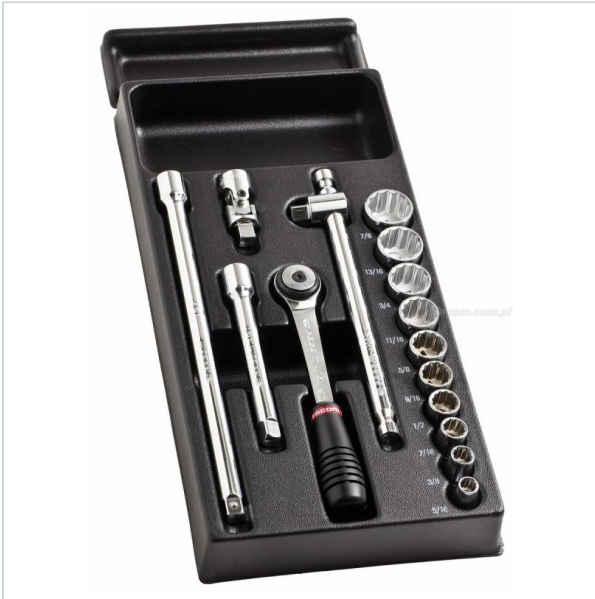

AUTORYZOWANY DYSTRYBUTOR
NARZĘDZI FACOM OD 1996 ROKU

SYMBOL: **MOD.J2** MANUFACTURER: **Facom** EAN: **3148517313484**

MOD.J2 - 3/8 MODULAR SET

FACOM MOD.J2 - 3/8 MODULAR SET

Product page link > <https://facom.com.pl/en/470-modj2-3-8-modular-set.html>

DESCRIPTION

1. J.161: grzechotka 3/8", „na docisk dłonią”.
   - J.215 i J.210: 2 przedłużacze 125 i 250 mm.
   - J.240A: przegub uniwersalny 3/8”.
   - J.120A: rękojeść przesuwana 3/8”.
   - J.1/2 do J.13/16: 10 nasadek Junior 12-kątnych 3/8”.
   - Wkładka PL.601.
2. Masa: 1,520 kg.

FEATURES

Symbol	MOD.J2
Nazwa	moduł nasadek 3/8", rozmiary calowe, 5/16" - 7/8"
Typ	nasadki
Symbol wkładki	PL.601
Wielkość modułu	1