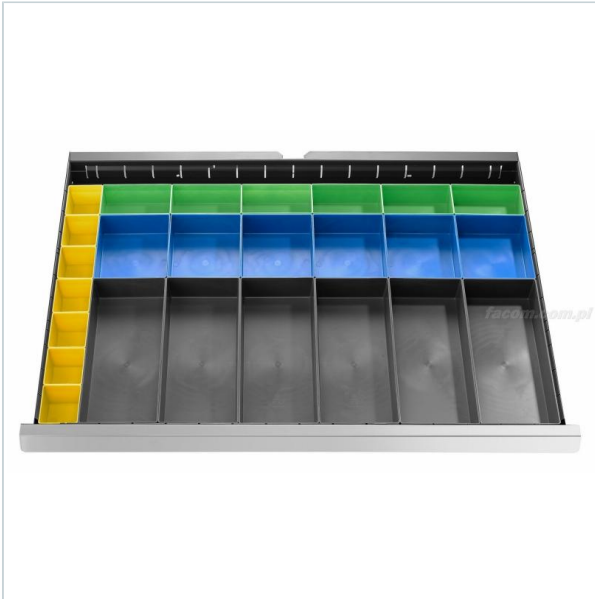

AUTORYZOWANY DYSTRYBUTOR
NARZĘDZI FACOM OD 1996 ROKU

SYMBOL: **2930.B2A** MANUFACTURER: **Facom** EAN: **3662424017520**

2930.B2A - SET OF 36 PLASTIC BOXES

FACOM 2930.B2A - SET OF 36 PLASTIC BOXES

Product page link > <https://facom.com.pl/en/454-2930b2-set-of-25-plastic-boxes.html>

DESCRIPTION

- Skrzynki modułowe z tworzywa sztucznego w różnych kolorach
- zestaw 25 skrzynek (7 żółtych, 6 zielonych, 6 niebieskich, 6 szarych).
- Żółta 64 x 74 x 51 mm – zielona 128 x 74 x 51 mm – niebieska 148 x 128 x 51 mm - szara 296 x 128 x 51 mm.

FEATURES

Symbol	2930.B2
Opis	Zestaw 25 skrzynek plastikowych