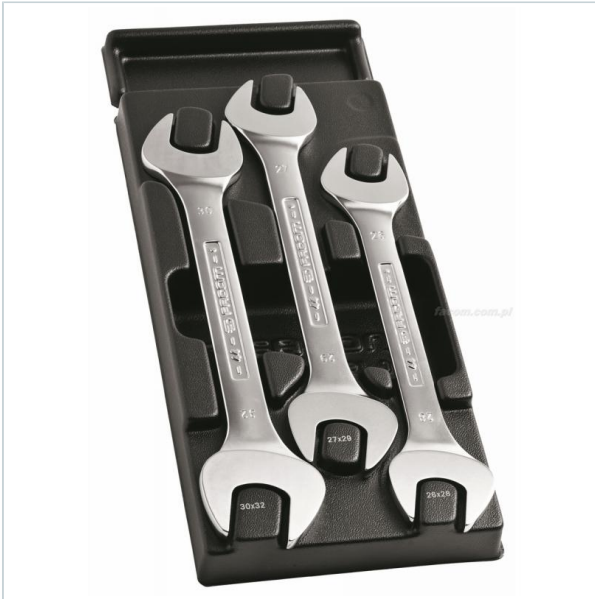

AUTORYZOWANY DYSTRYBUTOR
NARZĘDZI FACOM OD 1996 ROKU

SYMBOL: **MOD.44-2** MANUFACTURER: **Facom promo** EAN: **3148517333352**

MOD.44-2 - OPEN ENDED WRENCH SET IN MODULE

FACOM MOD.44-2 - OPEN ENDED WRENCH SET IN MODULE

WARRANTY: PLEASE CHECK WARRANTY FOR THE COMPONENTS OF THE SET

408,51 zł **-46%**

222,48 zł (tax excl.)

(273,65 zł (tax incl.))

PayU

Product page link > <https://facom.com.pl/en/443-mod44-2-open-ended-wrench-set-in-module.html>

DESCRIPTION

• 44. 26x28 - 27x29 - 30x32.
• Wkładka PL 316
Masa: 1,578 kg.

FEATURES

Symbol	MOD.44-2
Nazwa	moduł 3 kluczy płaskich, 26 - 32 mm
Typ	klucze
Czy zestaw	tak
Ilość elementów	3
Opakowanie	termoformowane
Symbol wkładki	PL 316
Wielkość modułu	1