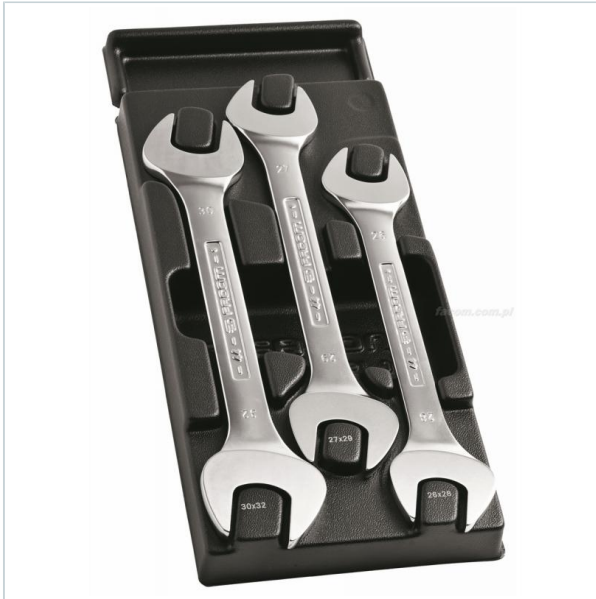

AUTORYZOWANY DYSTRYBUTOR
NARZĘDZI FACOM OD 1996 ROKU

SYMBOL: **MOD.44-2** MANUFACTURER: **Facom promo** EAN: **3148517333352**

MOD.44-2 - OPEN ENDED WRENCH SET IN MODULE

FACOM MOD.44-2 - OPEN ENDED WRENCH SET IN MODULE

WARRANTY: PLEASE CHECK WARRANTY FOR THE COMPONENTS OF THE SET

408,51 zł **-46%**

222,48 zł (tax excl.)

(273,65 zł (tax incl.))

PayU

Product page link > <https://facom.com.pl/en/443-mod44-2-open-ended-wrench-set-in-module.html>

DESCRIPTION

• 44. 26x28 - 27x29 - 30x32.
• Wkładka PL 316
Masa: 1,578 kg.

FEATURES

Symbol	MOD.44-2
Nazwa	moduł 3 kluczy płaskich, 26 - 32 mm
Typ	klucze
Czy zestaw	tak
Ilość elementów	3
Opakowanie	termoformowane
Symbol wkładki	PL 316
Wielkość modułu	1