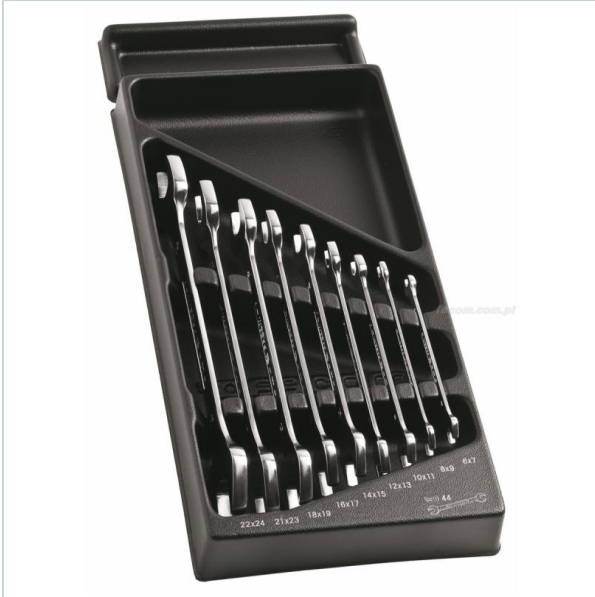

AUTORYZOWANY DYSTRYBUTOR
NARZĘDZI FACOM OD 1996 ROKU

SYMBOL: **MOD.44-1** MANUFACTURER: **Facom** EAN: **3148517321724**

MOD.44-1 - WRENCH SET IN MODULE

FACOM MOD.44-1 - WRENCH SET IN MODULE

WARRANTY: PLEASE CHECK WARRANTY FOR THE COMPONENTS OF THE SET

~~452,92 zł~~ **-31%**

312,34 zł (tax excl.)

(384,18 zł (tax incl.))

Product page link > <https://facom.com.pl/en/441-mod44-1-wrench-set-in-module.html>

DESCRIPTION

44. 6x7 - 8x9 - 10x11 - 12x13 - 14x15 - 16x17 - 18x19 - 21x23 - 22x24 mm.
  - Wkładka PL.315.
2. Masa: 1,315 kg.

FEATURES

Symbol	MOD.44-1
Nazwa	moduł 9 kluczy płaskich, 6 - 24 mm
Typ	klucze
Czy zestaw	tak
Ilość elementów	9
Opakowanie	termoformowane
Symbol wkładki	PL.315
Wielkość modułu	1