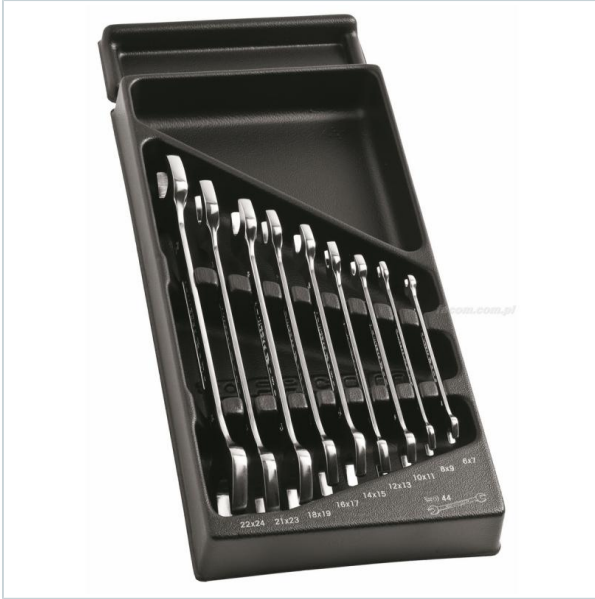

AUTORYZOWANY DYSTRYBUTOR
NARZĘDZI FACOM OD 1996 ROKU

SYMBOL: **MOD.44-1** MANUFACTURER: **Facom promo** EAN: **3148517321724**

MOD.44-1 - WRENCH SET IN MODULE

FACOM MOD.44-1 - WRENCH SET IN MODULE

WARRANTY: PLEASE CHECK WARRANTY FOR THE COMPONENTS OF THE SET

~~452,92 zł~~ **-31%**

312,34 zł (tax excl.)

(384,18 zł (tax incl.))

Product page link > <https://facom.com.pl/en/441-mod44-1-wrench-set-in-module.html>

DESCRIPTION

44. 6x7 - 8x9 - 10x11 - 12x13 - 14x15 - 16x17 - 18x19 - 21x23 - 22x24 mm.
  - Wkładka PL.315.
2. Masa: 1,315 kg.

FEATURES

Symbol	MOD.44-1
Nazwa	moduł 9 kluczy płaskich, 6 - 24 mm
Typ	klucze
Czy zestaw	tak
Ilość elementów	9
Opakowanie	termoformowane
Symbol wkładki	PL.315
Wielkość modułu	1