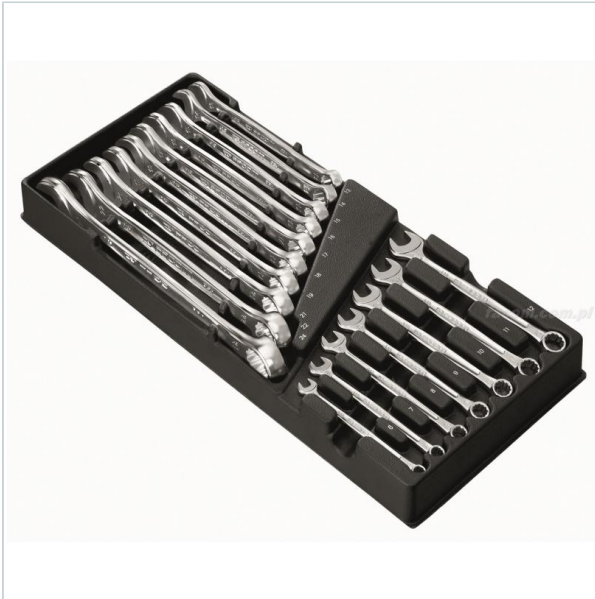

AUTORYZOWANY DYSTRYBUTOR
NARZĘDZI FACOM OD 1996 ROKU

SYMBOL: **MOD.440-1XL** MANUFACTURER: **Facom promo** EAN: **3148518033992**

MOD.440-1XL - MOD COMBINATION WRENCHES

FACOM MOD.440-1XL - MOD COMBINATION WRENCHES

WARRANTY: PLEASE CHECK WARRANTY FOR THE COMPONENTS OF THE SET

860,94 zł **-31%**

596,28 zł (tax excl.)

(733,42 zł (tax incl.))

PayU VISA MasterCard

Product page link > <https://facom.com.pl/en/431-mod440-1xl-mod-combination-wrenches.html>

DESCRIPTION

• 440. 6 - 7 - 8 - 9 - 10 - 11 - 12 - 13 - 14 - 15 - 16 - 17 - 18 - 19 - 20 - 21 - 22 - 24 mm.
• Wkładka PL.313.
Masa: 1,938 kg.

FEATURES

Symbol	MOD.440-1XL
Nazwa	moduł 17 kluczy oczkowo-płaskich, 6 - 24 mm (wkładka XL)
Typ	klucze
Czy zestaw	tak
Ilość elementów	17
Opakowanie	termoformowane
Symbol wkładki	PL.313
Wielkość modułu	1